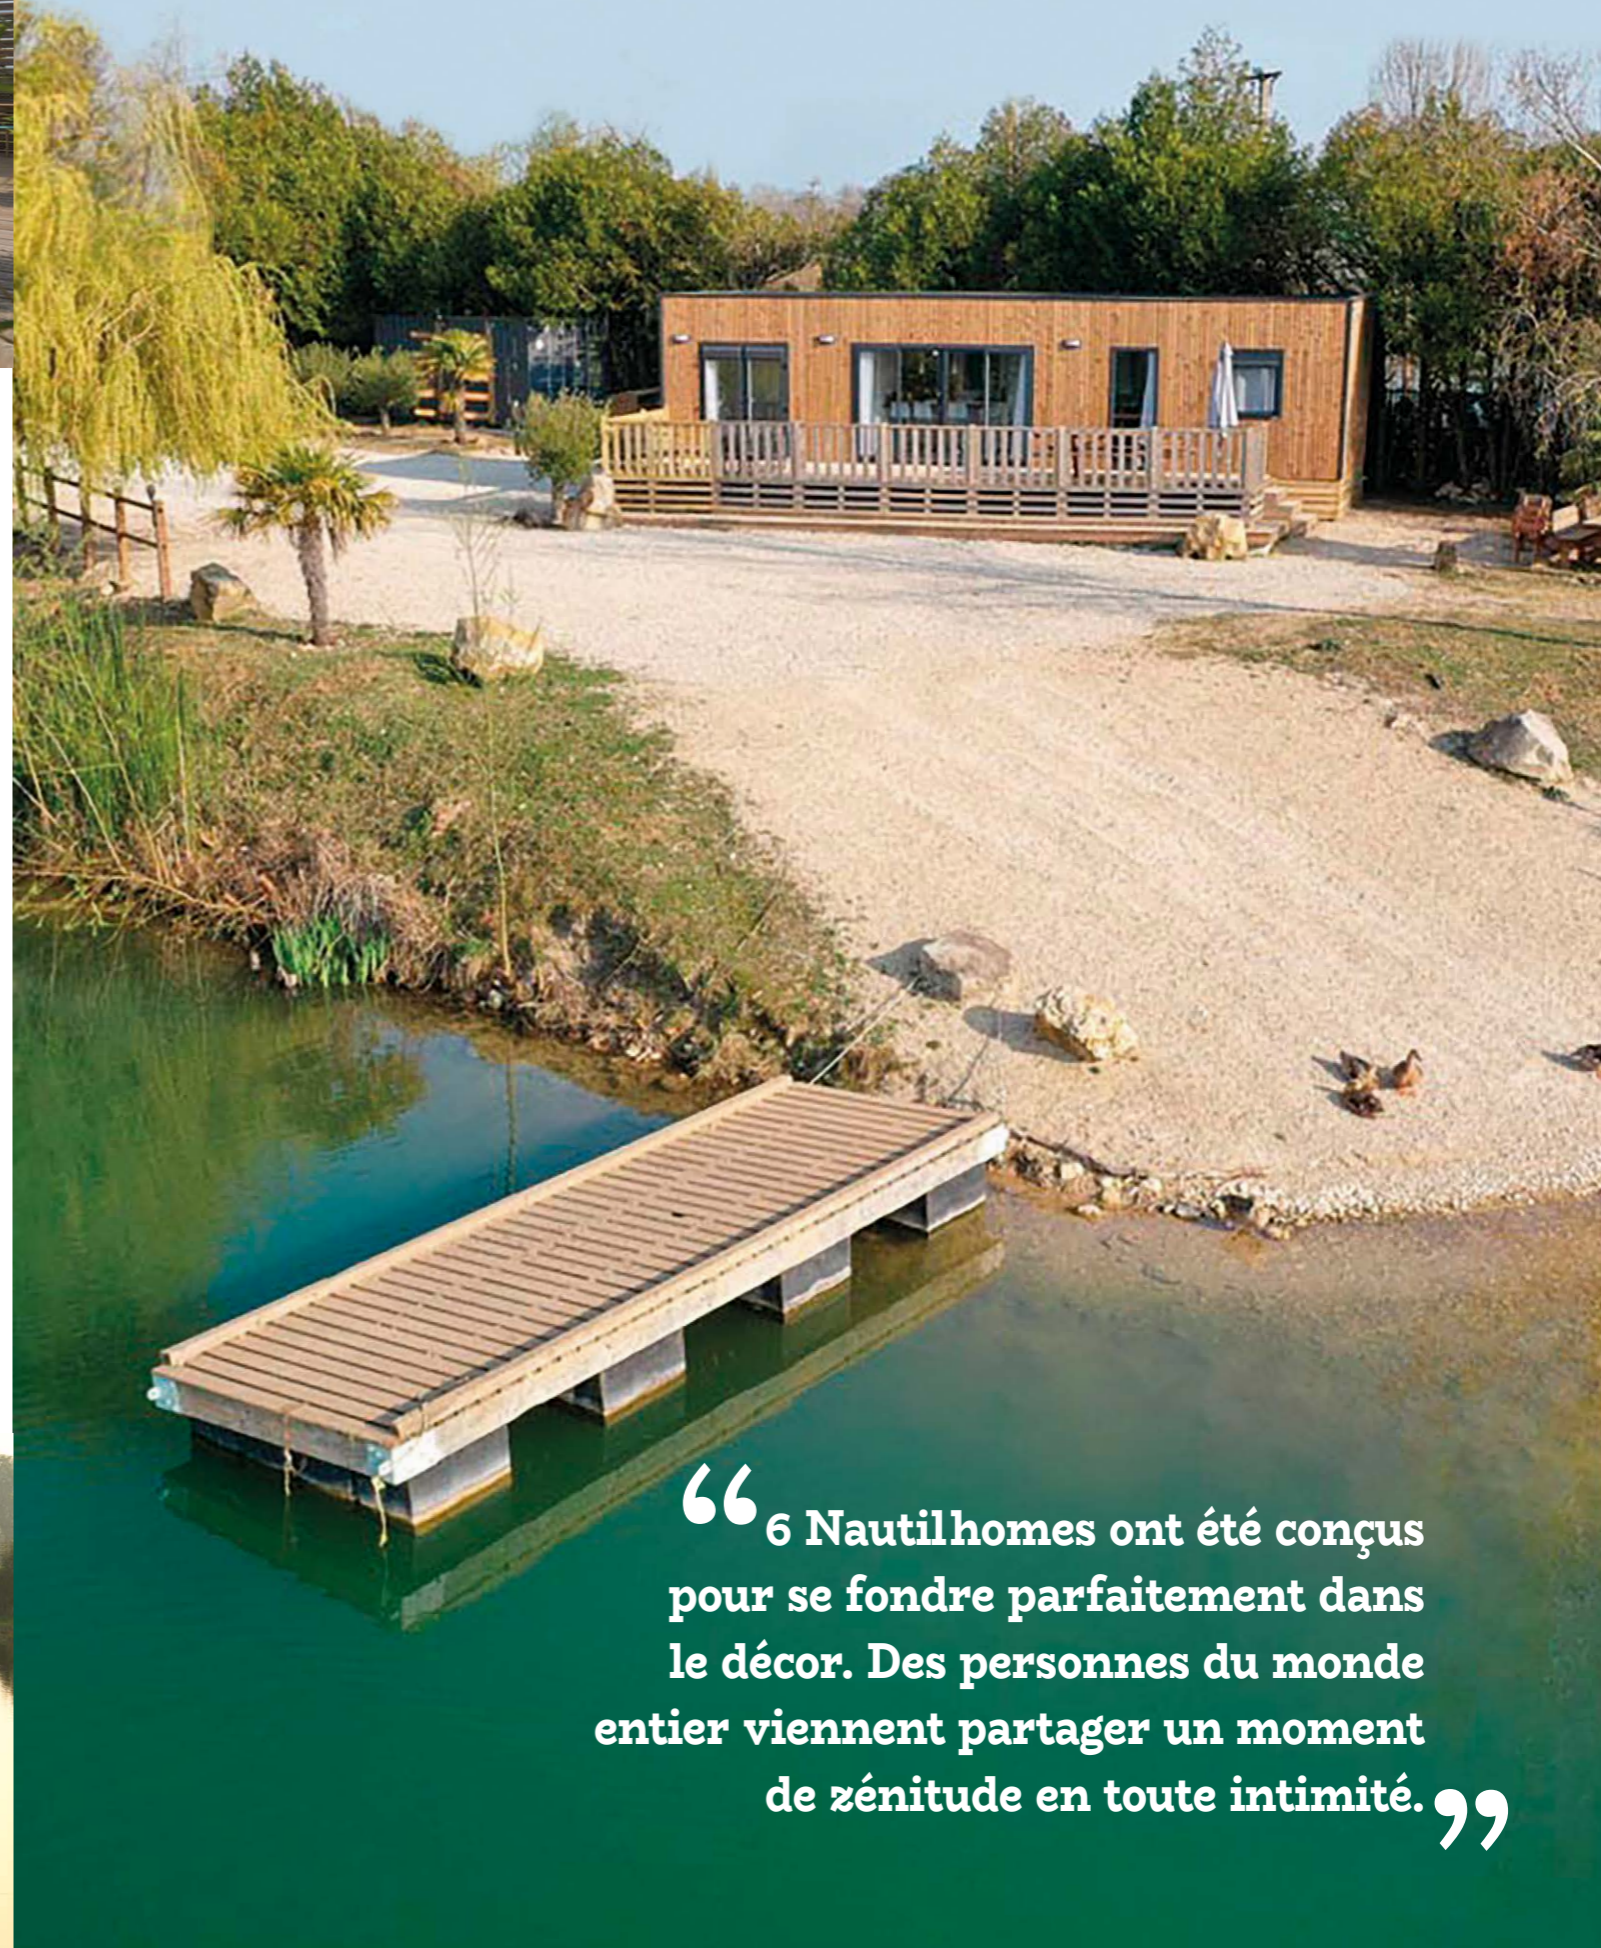

Nous nous efforçons de garder le cap sur la créativité, l'innovation et le savoir-faire dans la construction sur-mesure, petits et grands volumes de 40 à 166 m².

Élégance, qualité et écoute constituent l'ADN de Nautilhome afin de vous livrer un écrin de caractère pour vivre des moments de détente inoubliables.

Dessinez l'univers où vous passerez vos longues soirées d'été.

Plutôt rivière & lac, mer & océan ou jacuzzi & piscine ? À vous de choisir.

TOITURE

► Disponible en bipente et monopente

Toiture bipente standard / Bac acier façon tuile

Chêne clair (option)

Bardage Bois Reconstitué (BBR) - option

Amande

Anthracite

Gris perle

► Bardage bois massif sur demande

NOS CLIENTS EN PARLENT

Les Étangs de la Bassée
77118 GRAVON

“ 6 Nautilhomes ont été conçus pour se fondre parfaitement dans le décor. Des personnes du monde entier viennent partager un moment de zénitude en toute intimité. ”

6 | 8
personnes

CHAMONIX

Salon panoramique