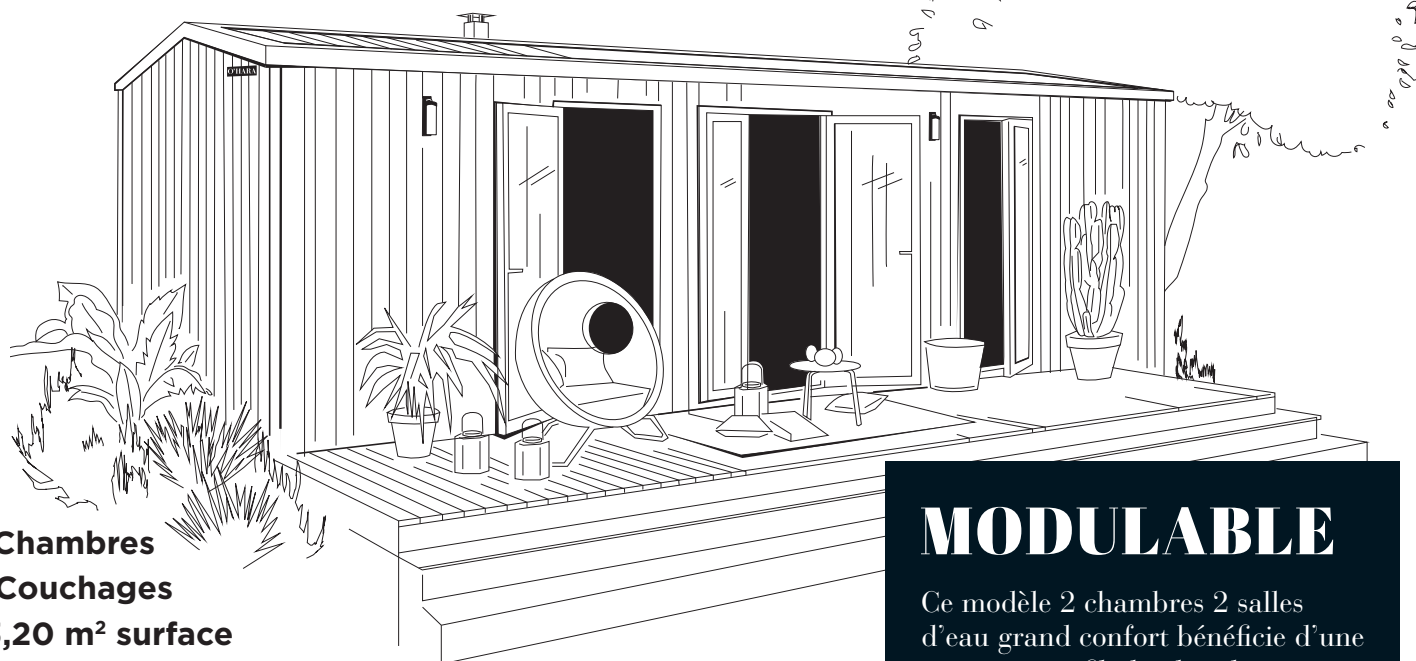

modèle

**865 2ch 2s**

**O'HARA**

2023

**2 Chambres**

**4 Couchages**

**33,20 m<sup>2</sup> surface**

**8,75x4,30 m dimensions\***

**2,30 m hauteur int.**

**3,52 m hauteur ext.**

## MODULABLE

Ce modèle 2 chambres 2 salles d'eau grand confort bénéficie d'une cuisine en enfilade ultra-lumineuse grâce à sa baie horizontale ! Modèle idéal pour les familles, il peut aussi se moduler en deux suites totalement indépendantes grâce à son option «pack hôtelier».