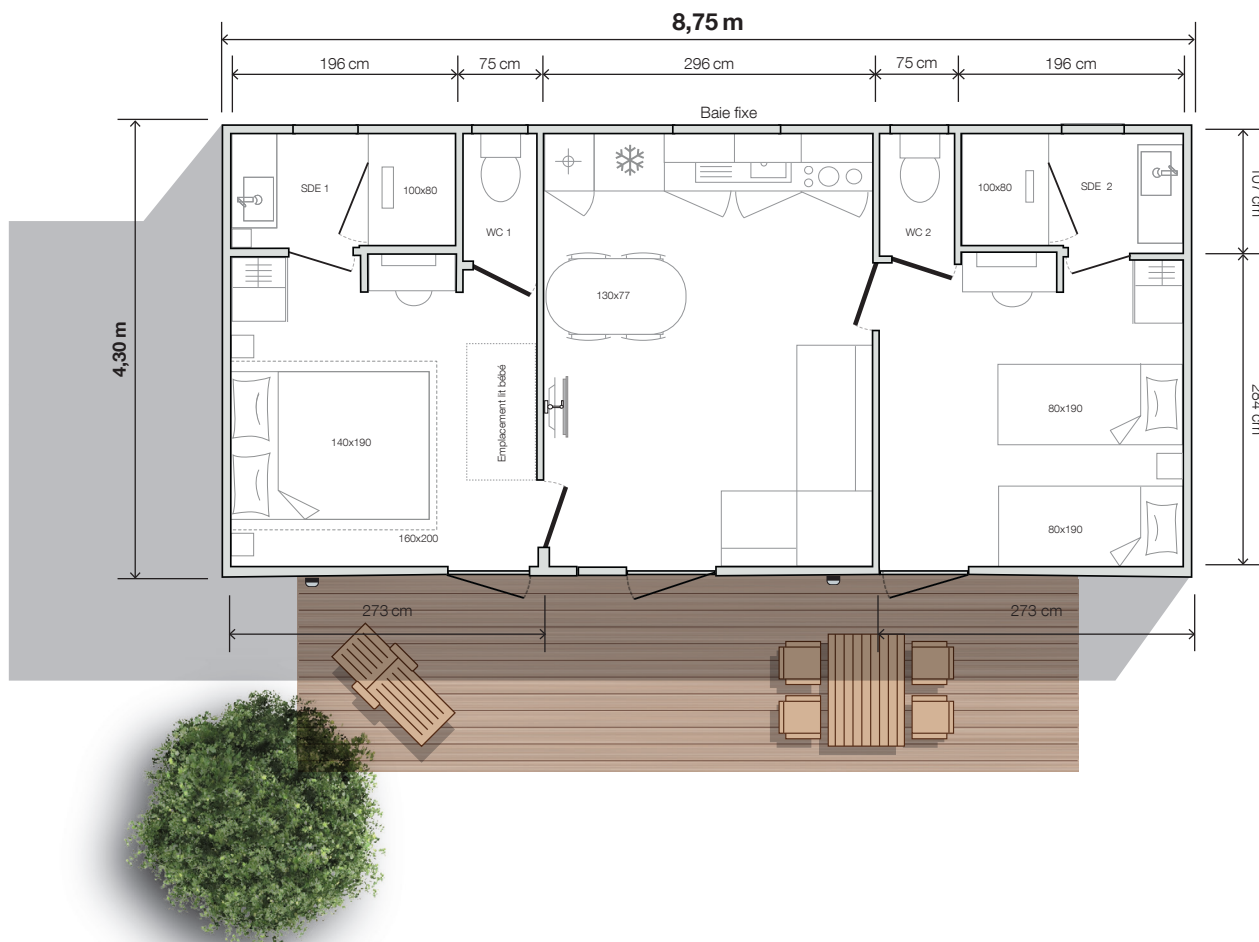

MODULABLE

Ce modèle 2 chambres 2 salles d'eau grand confort bénéficie d'une cuisine en enfilade ultra-lumineuse grâce à sa baie horizontale ! Modèle idéal pour les familles, il peut aussi se moduler en deux suites totalement indépendantes grâce à son option «pack hôtelier».

* Dimensions hors tout et surface plancher intérieur murs.