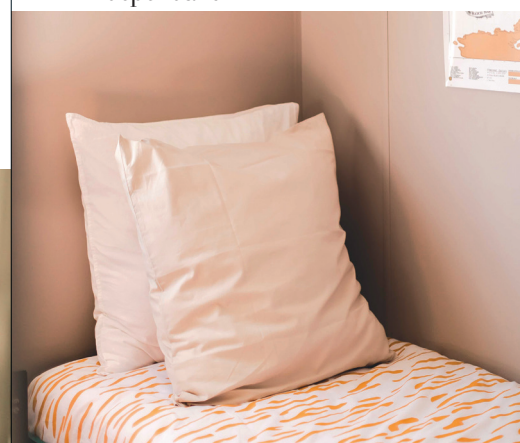

Chambre enfants/invités

- Porte-fenêtre occultée par un rideau
- Sommiers 80x190 cm, 18 lattes
- Chevet à poser et liseuse
- Grand placard penderie
- Coiffeuse/bureau avec prise, miroir et siège d'appoint
- Salle d'eau privative et son WC indépendant