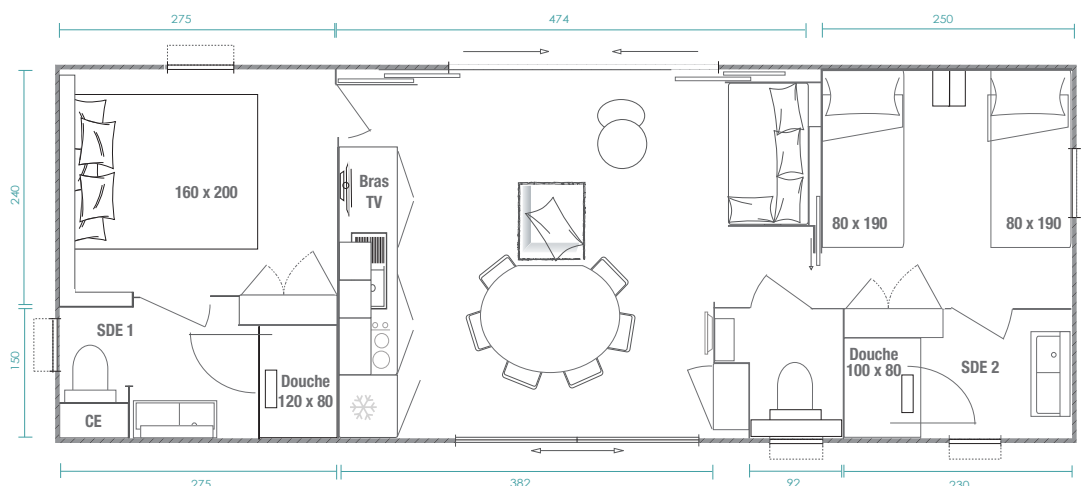

by O'HARA

Key West 2ch

CAPACITÉ : 4 personnes

SURFACE : 40 m²

(surface plancher intérieur murs)
calculée selon la définition de l'UNIVDL

DIMENSIONS : 10,96 x 4,25 m

Présenté en bardage bois Bronze

Créé pour se combiner avec le Key West 1 ch, le modèle 2 ch offre avec ses deux suites : parentale et enfants/invités, un niveau de confort et d'équipement en accord avec le standing recherché en positionnement premium.

Présenté avec option plaque vitro-sensible et micro-ondes intégré

SUITE PARENTALE :

Lit 160x200cm et sa tête de lit avec rangements, chevets, liseuses et prises intégrés

Grand placard de rangement intégré

Rideau hôtelier toute longueur

Douche XXL 120x80cm avec receveur extra-plat et sa colonne de douche Elle & Lui

Meuble vasque suspendu largeur 90cm avec rangements et porte-serviettes intégrés

Etagère surmontée d'un miroir rond

Combistore occultant moustiquaire

SALLE D'EAU/WC

Douche 100x80cm avec barre de douche ajustable

Meuble vasque suspendu avec rangement intégré et miroir, surmonté d'une étagère

WC suspendus avec réservoir double débit