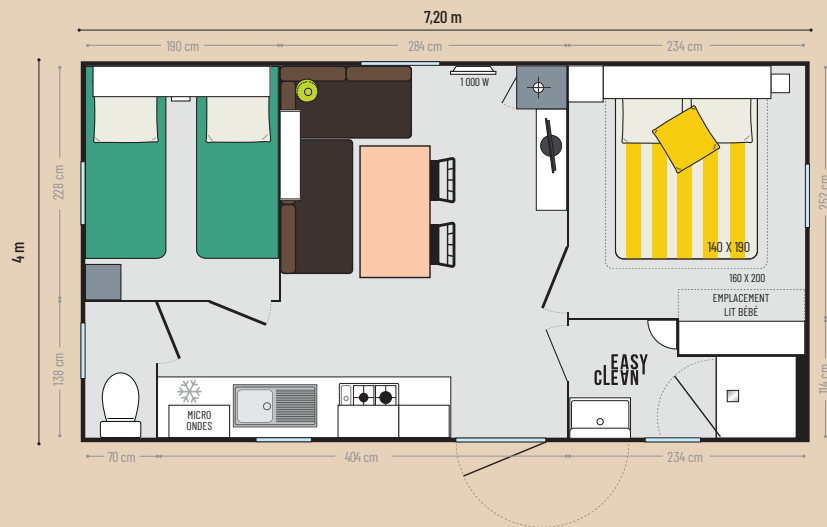

26,10 m²*

4 couchages

7,20 x 4,00 m

1 salle d'eau

Les TOP options

Lit de 160 x 200 cm dans la chambre parentale sans entraver la circulation.

Lit haut transversal pour plus de place ou plus de couchages.

Couchage d'appoint dans le canapé pour accueillir 2 personnes de plus

* Dimensions hors tout. Surface plancher intérieur murs. Hauteur 3,45 m

modèle 2 CH

SUPER MERCURE

Les points forts

- + Le 26 m² le plus accessible du marché
- + Salon cosy tourné vers son meuble TV
- + Lit 160x200 compatible avec un lit bébé

La chambre parents avec emplacement lit bébé

- Meuble de rangement ouvert en tête de lit
- Têtes de lit
- Liseuses orientables avec interrupteur intégré
- 2 chevets à poser
- Rangement suspendu avec penderie en pied de lit
- Sommier 18 lattes avec pieds surélevés et matelas mousse HR 35 kg/m³

La salle d'eau & WC

- Salle d'eau Easy Clean facile à nettoyer et conçue pour durer
- Bac de douche 80x80 cm au toucher soyeux avec seuil extra plat
- Porte de douche et fenêtre en verre dépoli pour plus d'intimité
- Meuble vasque suspendu avec porte-serviettes et étagère intégrés
- Étagères
- WC avec chasse d'eau double débit 3/6 litres