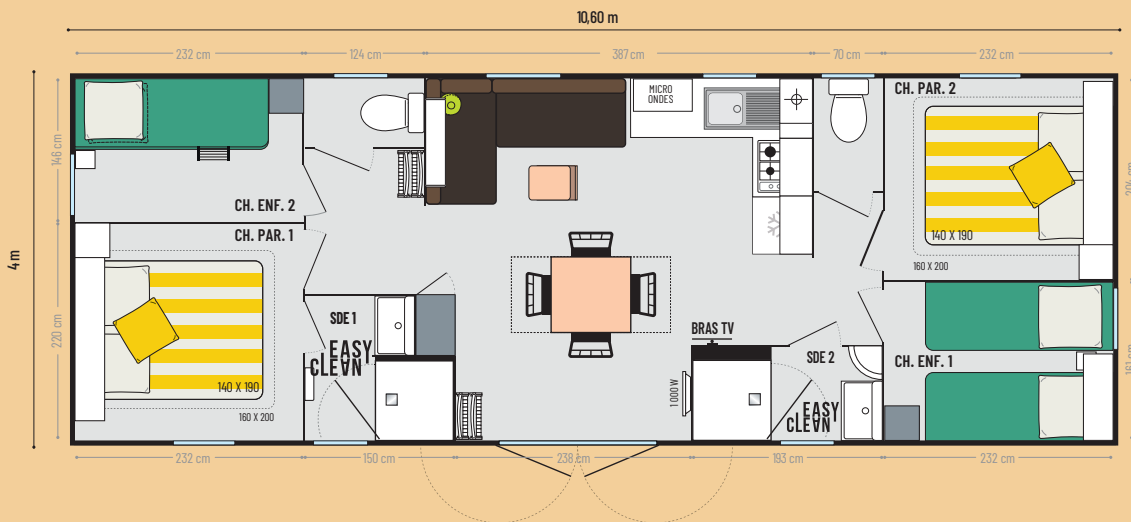

38,60 m²*

8 couchages

10,60 x 4,00 m

2 salles d'eau

Les TOP options

Lit 160 x 200 dans la chambre parentale et dans la 2ème chambre adultes.

Miroir dans le salon.

Prise USB dans le salon et dans les chambres

* Dimensions hors tout. Surface plancher intérieur murs. Hauteur 3,45 m

modèle 4 CH

AQUA 4

Les points forts

- + Capacité d'occupation maximale
- + Suite parentale avec accès direct à la salle d'eau privative
- + 2 salles d'eau Easy Clean

La cuisine

- Caisson pour micro-ondes
- Casseroles grande capacité
- Plaque gaz 4 feux, blanche
- Réfrigérateur/congélateur 2 portes 207 L, basse consommation, blanc
- Store enrouleur

Le séjour

- Table repas blanche à rallonge
- 4 chaises in & out empilables noires et 4 chaises pliantes
- Canapé en angle
- Etagère et table basse
- Bras TV
- Placard de rangement

Les salles d'eau & WC

- Salles d'eau Easy Clean faciles à nettoyer et conçues pour durer
- Bac de douche 80 x 80 cm au toucher soyeux avec seuil extra plat
- Porte de douche et fenêtre en verre dépoli pour plus d'intimité
- Meuble vasque suspendu avec porte-serviettes et étagère intégrés. Etagères.
- WC avec chasse d'eau double débit 3/6 litres