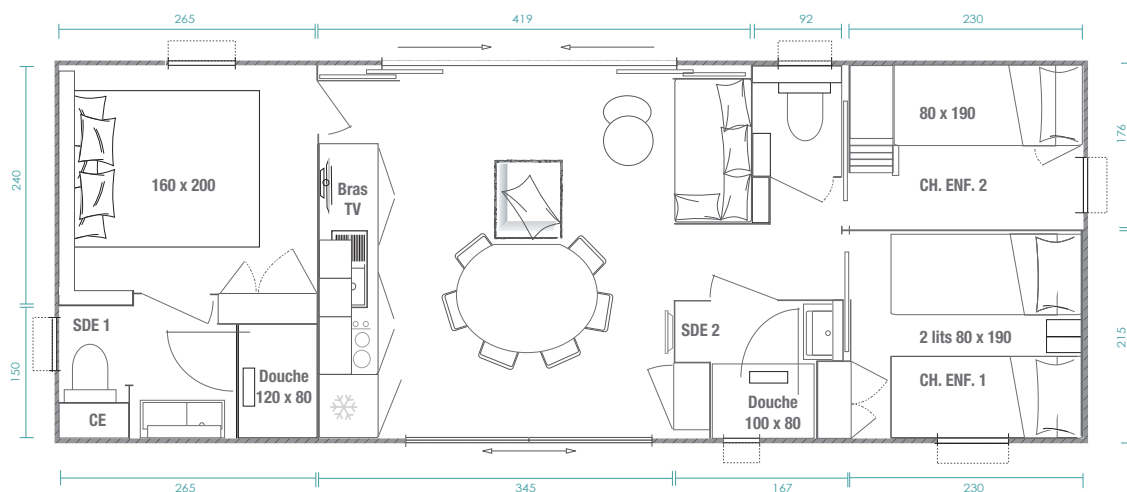

Key West 3ch

CAPACITÉ : 6 personnes

SURFACE : 40 m²

(surface plancher intérieur murs)
calculée selon la définition de l'UNIVDL

DIMENSIONS : 10,96 x 4,25 m

Présenté en bardage bois Bronze

Créé pour se combiner avec le Key West 1 ch, le modèle 3 ch avec sa grande suite parentale et ses deux chambres enfants/invités est une véritable ode à la vie dedans-dehors. Il offre une grande liberté de configuration pour s'adapter à chaque parcelle.

Téléchargez l'application et snappez la page pour découvrir en vidéo l'ingéniosité de la modularité Key West 2021.

Les équipements de série du Key West 3 ch

EXTÉRIEUR :

Bardage aspect bois pose horizontale Dune ou Muscade
Baies coulissantes 2 vantaux façade avant et baie à galandage XXL 4 vantaux en façade arrière gris anthracite
4 appliques extérieures LED
Prise extérieure

SUITE PARENTALE :

Lit 160x200cm et sa tête de lit avec rangements, chevets, liseuses et prises intégrés
Grand placard de rangement intégré
Rideau hôtelier toute longueur
Douche XXL 120x80cm avec receveur extra-plat et sa colonne de douche elle & lui
Meuble vasque suspendu largeur 90cm avec rangements et porte-serviettes intégrés
Étagère surmontée d'un miroir rond
WC suspendus avec réservoir double débit et rangements
Chauffe-eau électrique 50L

Lit bas avec sommier 80x190cm
Lit haut 80x190cm accessible par escalier
Placard penderie intégré
Éclairage par spots intégrés
Combistore occultant moustiquaire

SALLE D'EAU/WC

Douche 100x80cm avec barre de douche ajustable
Meuble vasque suspendu avec rangement intégré et miroir
WC suspendus avec réservoir double débit
Meuble technique fermé et étagère
Disjoncteur général