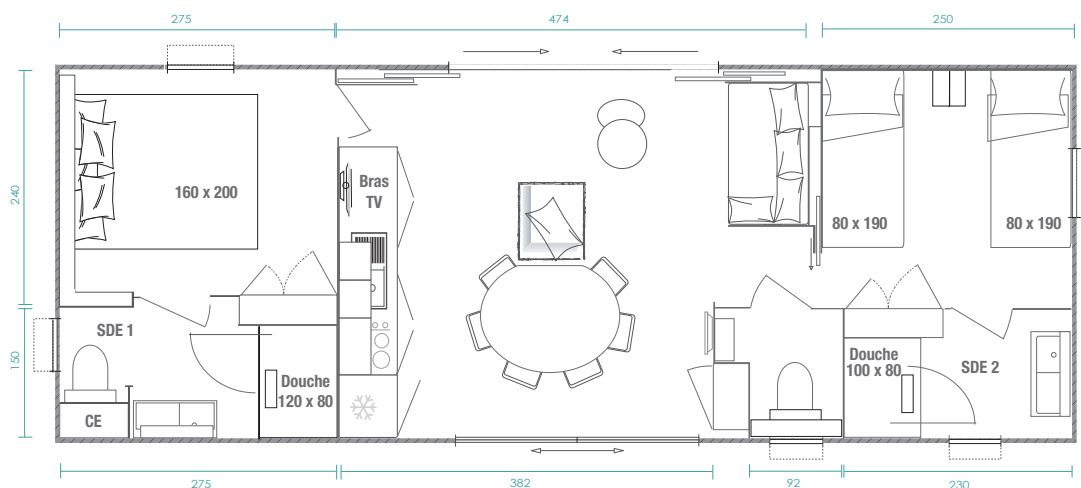

by O'HARA

Key West 2ch

CAPACITÉ : 4 personnes

SURFACE : 40 m²

(surface plancher intérieur murs
calculée selon la définition de l'UNIVDL)

DIMENSIONS : 10,96 x 4,25 m

Présenté en bardage bois Bronze

Créé pour se combiner avec le Key West 1 ch, le modèle 2 ch offre avec ses deux suites : parentale et enfants/invités, un niveau de confort et d'équipement en accord avec le standing recherché en positionnement premium.

Présenté avec option plaque vitro-sensible et micro-ondes intégré

SUITE PARENTALE :

Lit 160x200cm et sa tête de lit avec rangements, chevets, liseuses et prises intégrés

Grand placard de rangement intégré

Rideau hôtelier toute longueur

Douche XXL 120x80cm avec receveur extra-plat et sa colonne de douche Elle & Lui

Meuble vasque suspendu largeur 90cm avec rangements et porte-serviettes intégrés

Etagère surmontée d'un miroir rond

Combistore occultant moustiquaire

SALLE D'EAU/WC

Douche 100x80cm avec barre de douche ajustable

Meuble vasque suspendu avec rangement intégré et miroir, surmonté d'une étagère

WC suspendus avec réservoir double débit