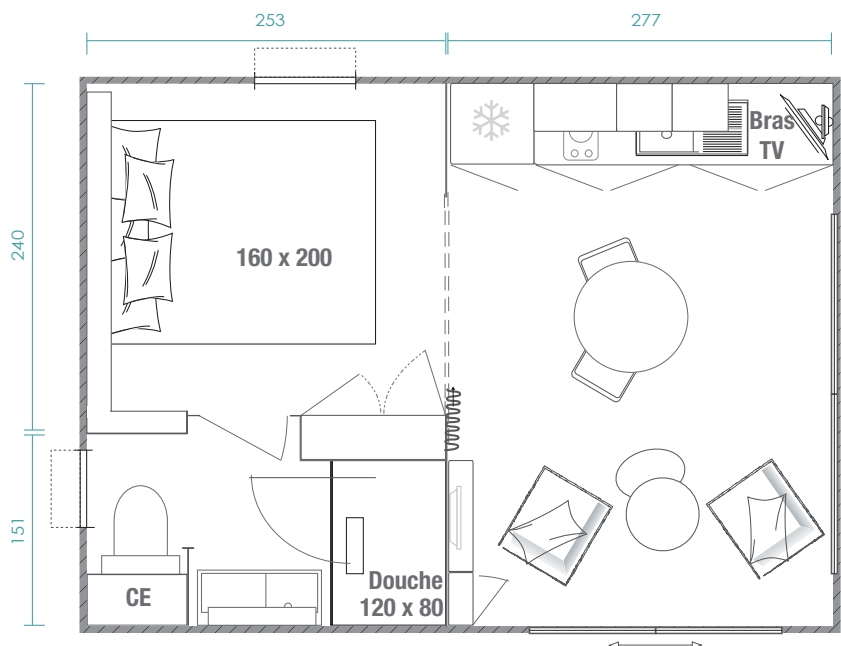

Key West 1ch

CAPACITÉ : 2 personnes

SURFACE : 20,85 m²

(surface plancher intérieur murs)
calculée selon la définition de l'UNIVDL

DIMENSIONS : 6,09 x 4,25 m

Présenté en bardage bois Bronze

Le Key West 1 chambre, tout confort, favorise l'offre hôtelière hors saison. En été, associé au Key West 2 ou 3 chambres, il se transforme en studio haut de gamme pour les invités de passage ou les grands enfants.

Téléchargez l'application
et snappez la page
pour découvrir en
vidéo l'ingéniosité de la
modularité Key West 2021.

Les équipements de série du Key West 1 ch

EXTÉRIEUR :

Bardage aspect bois pose horizontale
Muscade ou Dune

Duo de tables basses

Convecteur intelligent 1000W

SUITE PARENTALE :

Lit 160x200cm

Tête de lit avec rangements, chevets,
liseuses et prises intégrés

Grand placard de rangement intégré

Rideaux hôteliers toute longueur

Douche XXL 120x80cm avec receveur extra-
plat et sa colonne de douche Elle & Lui

Meuble vasque suspendu largeur 90cm
avec rangements et porte-serviettes
intégrés

Etagère surmontée d'un miroir rond

WC suspendus avec réservoir double débit
et rangements