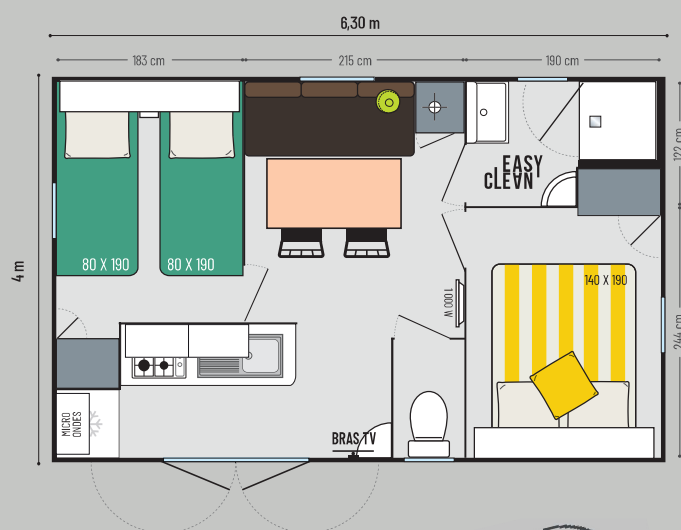

Le Super Vénus Riviera est présenté en bardage Terracotta 4 faces.

21,70 m²*

4 couchages

6,30 x 4,00 m

1 salle d'eau

Les TOP options

Convecteur de 500 W dans les chambres et la salle d'eau.
Lit haut transversal pour plus de place ou plus de couchages.
Combistore occultant moustiquaire dans les chambres.

* Dimensions hors tout. Surface plancher intérieur murs. Hauteur 3,45 m

modèle 2 CH

SUPER VENUS RIVIERA

CHAMPION DE
L'OPTIMISATION
PARCELLE MÊME
AVEC TERRASSE

Les points forts

- + Ultra-compact idéal petites parcelles
- + Cuisine concept Riviera équipée comme un grand modèle
- + Grande chambre enfants avec vastes rangements

La salle d'eau & WC

- Salle d'eau Easy Clean facile à nettoyer et conçue pour durer.
- Bac de douche 80 x 80 cm au toucher soyeux avec seuil extra plat
- Porte de douche et fenêtre en verre dépoli pour une intimité optimale
- Meuble vasque suspendu avec porte-serviettes et étagère intégrés
- Étagères
- WC avec chasse d'eau double débit 3/6 litres

La chambre enfants/invités

- Meuble de rangement ouvert en tête de lit
- Étagère ronde
- Chevet à poser
- Penderie
- Sommier 18 lattes avec pieds surélevés et matelas mousse HR 35 kg/m³
- Rideau occultant