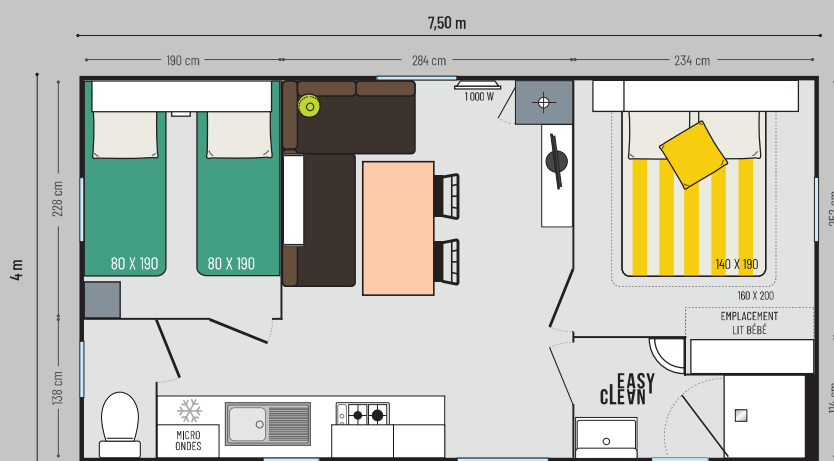

Le Super Mercure est présenté en 4 faces Bois Nature.

26,10 m²*

4 couchages

7,50 x 4,00 m

1 salle d'eau

Les TOP options

Lit de 160 x 200 cm dans la chambre parentale sans entraver la circulation.

Lit haut transversal pour plus de place ou plus de couchages.

Couchage d'appoint dans le canapé pour accueillir 2 personnes de plus

* Dimensions hors tout. Surface plancher intérieur murs. Hauteur 3,45 m

modèle 2 CH

SUPER MERCURE

LA RÉFÉRENCE
EN EUROPE

Les points forts

- + Le 26 m² le plus accessible du marché
- + Salon cosy tourné vers son meuble TV
- + Lit 160x200 compatible avec un lit bébé

La cuisine

- Caisson pour micro-ondes
- Etagère en métal laqué
- Casseroles grande capacité
- Plaque gaz 4 feux, blanche
- Réfrigérateur table top 115L, classe A+
- Store enrouleur

La salle d'eau & WC

- Salle d'eau Easy Clean facile à nettoyer et conçue pour durer.
- Bac de douche 80 x 80 cm au toucher soyeux avec seuil extra plat
- Porte de douche et fenêtre en verre dépoli pour plus d'intimité
- Meuble vasque suspendu avec porte-serviettes et étagère intégrés
- Etagères
- WC avec chasse d'eau double débit 3/6 litres