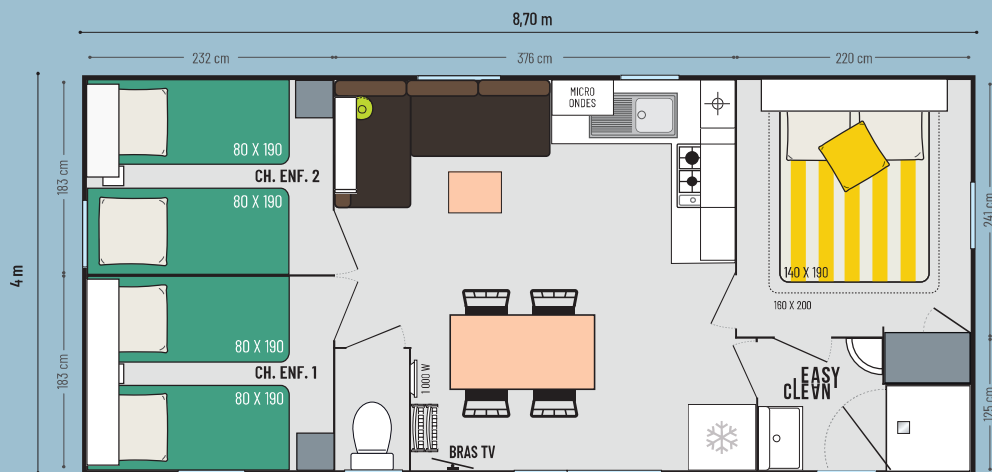

modèle 3 CH

SUPER CORDÉLIA

PREMIER 3CH. AVEC
UNE SUITE PARENTALE

Les points forts

- + Volume de la pièce de vie impressionnant
- + Espace séjour, salon et cuisine bien distincts
- + Accès à la salle d'eau depuis la suite parentale

La cuisine

- Caisson pour micro-ondes
- Casseroles grande capacité
- Étagère en métal laqué
- Plaque gaz 4 feux, blanche
- Réfrigérateur/congélateur classe A+, 2 portes 207 L, blanc
- Store enrouleur

Le séjour et le salon

- Table repas avec pieds fixes bois
- 4 chaises in & out empilables noires
- 2 chaises pliantes
- Bras TV
- Table basse
- Canapé en angle sur pieds
- Store enrouleur
- Miroir

La chambre parents avec accès à la salle d'eau

- Meuble de rangement ouvert en tête de lit
- Têtes de lit
- Liseuses orientables avec interrupteur intégré
- 2 chevets amovibles
- Penderie
- Sommier 18 lattes avec pieds surelevés

- et matelas mousse HR 35 kg/m³
- Rideau occultant

Les chambres enfants/invités

- Meuble de rangement ouvert en tête de lit
- Étagère ronde dans la chambre en façade avant
- Chevet à poser
- Rangement suspendu en pied de lit
- Sommier 18 lattes avec pieds surelevés et matelas mousse HR 35 kg/m³
- Rideau occultant

La salle d'eau & WC

- Salle d'eau Easy Clean facile à nettoyer et conçue pour durer.
- Bac de douche 80 x 80 cm au toucher soyeux avec seuil extra plat
- Porte de douche et fenêtre en verre dépoli pour plus d'intimité
- Meuble vasque suspendu avec porte-serviettes et étagère intégrés
- Étagères
- WC avec chasse d'eau double débit 3/6 litres

Les équipements de série

- Détecteur de fumée garanti 10 ans
- Éclairage 100 % led
- Convecteur 1000 W
- Matelas mousse HR 35 kg/m³, labellisé OEKO-TEX
- Ventilation haute et basse
- Lino sans phtalate
- Disjoncteur général
- Prise antenne et câblage TV
- Meubles cuisine sur pieds avec plinthes PVC
- Réducteur de débit sur mitigeurs évier et vasque (7 l/min)
- Mitigeurs haut de gamme, certifiés ACS
- Chauffe-eau gaz à tirage naturel Hydropower
- Sticker de sensibilisation aux éco-comportements

IRM GAMME MOBIL-HOME 2021