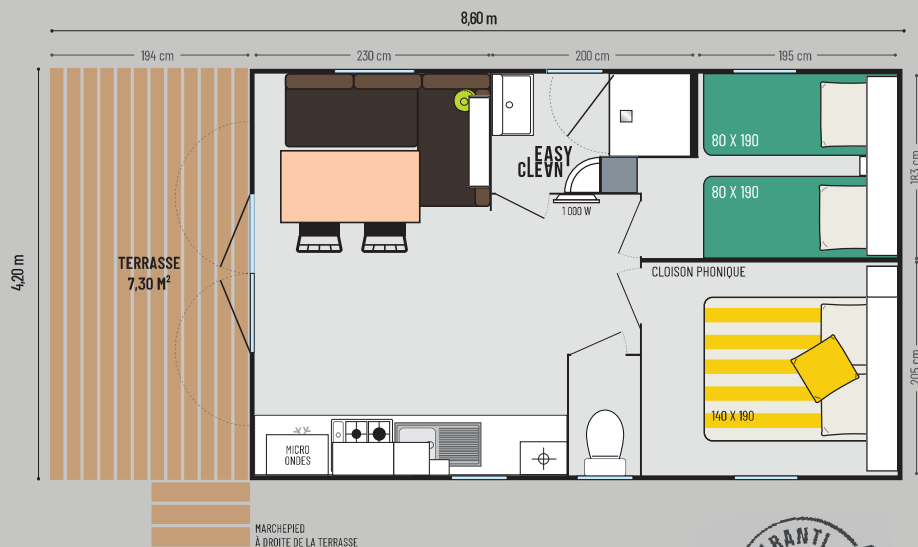

Le Loggia Bay est présenté en façade avant bois Nature.

Terrasse 7,30 m²

24,70 m²*

4 couchages

8,60 x 4,20 m

1 salle d'eau

Les TOP options

Baies coulissantes à la place de la double porte d'entrée ou baies fixes de chaque côté de la porte d'entrée
Combistore occultant moustiquaire.

Convecteur de 500W dans les chambres et la salle d'eau.

* Dimensions hors tout. Surface plancher intérieur murs. Hauteur 3,45 m

modèle 2 CH

LOGGIA BAY

L'ESPACE GAGNANT

Les points forts

- + Vaste pièce de vie de 4,20m de large
- + Cloison avec isolant phonique entre les 2 chambres
- + Marche pied à positionner au choix : à gauche ou à droite de la terrasse

La cuisine

- Caisson pour micro-ondes
- Casseroles grande capacité
- Étagère en métal laqué
- Plaque gaz 4 feux, blanche
- Réfrigérateur table top 115L, classe A+
- Store enrouleur

Le séjour

- Table repas avec pieds fixes bois
- Canapé en angle sur pieds
- 2 chaises in & out empilables noires
- Étagère
- Store enrouleur

La salle d'eau & WC

- Salle d'eau Easy Clean facile à nettoyer et conçue pour durer.
- Bac de douche 80 x 80 cm au toucher soyeux avec seuil extra plat
- Porte de douche et fenêtre en verre dépoli pour plus d'intimité
- Meuble vasque suspendu avec porte-serviettes et étagère intégrés
- Étagères
- WC avec chasse d'eau double débit 3/6 litres