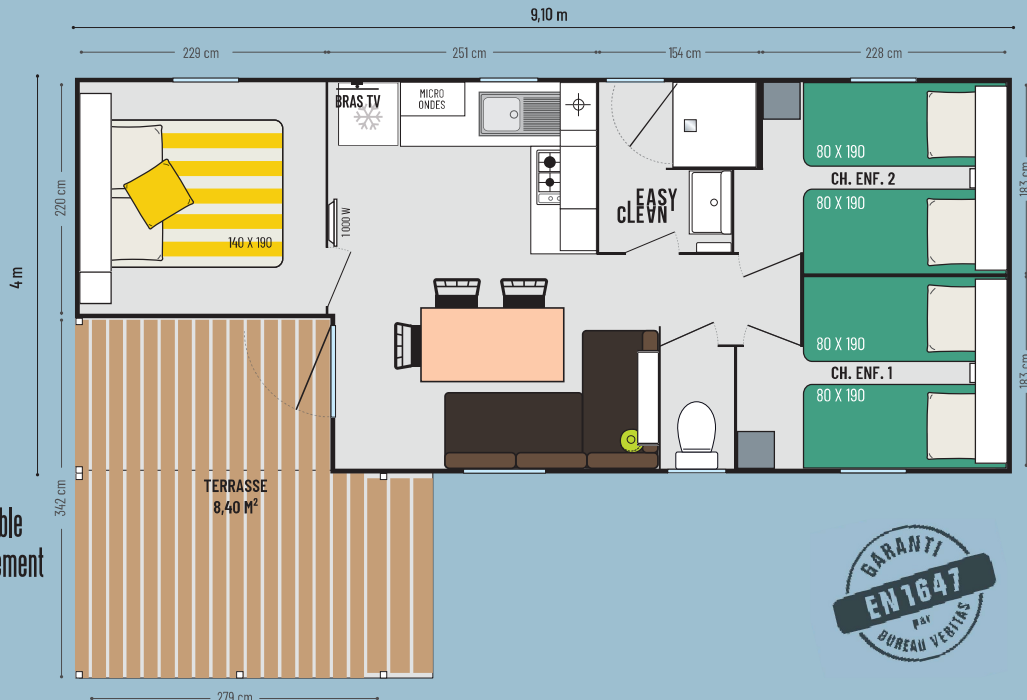

### Les TOP options

**Couverture** de la terrasse.

**Lit haut transversal** pour plus de place ou plus de couchages.

**Combistore occultant moustiquaire** dans les chambres.

\* Dimensions hors tout. Surface plancher intérieur murs. Hauteur 3,45 m

## LOGGIA 3

6 COUCHAGES  
LA FORCE DU NOMBRE

### Les points forts

- + Grande extension de terrasse
- + 4 couchages en 80 cm de large + 1 couchage double
- + Chambres enfants bien isolées grâce à un dégagement

### La salle d'eau & WC

- Salle d'eau Easy Clean facile à nettoyer et conçue pour durer.
- Bac de douche 80 x 80 cm au toucher soyeux avec seuil extra plat
- Porte de douche et fenêtre en verre dépoli pour plus d'intimité
- Meuble vasque suspendu avec porte-serviettes et étagère intégrés
- Étagère
- WC avec chasse d'eau double débit 3/6 litres