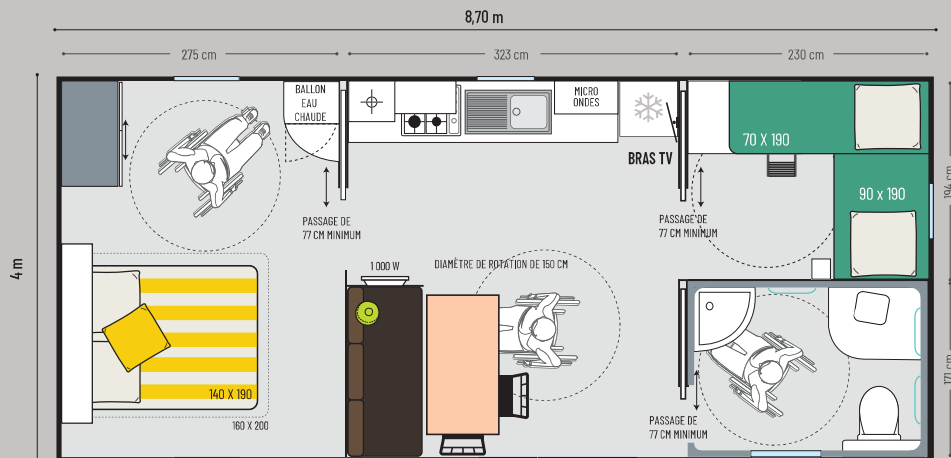

Le Life est présenté en bardage façade avant Eucalyptus.

30,50 m²*

4 couchages

8,70 x 4,00 m

1 salle d'eau

Les TOP options

Convecteur de 500 W dans les chambres

Lit de 160 x 200 cm dans la chambre parentale sans entraver la circulation.

Convecteur panneau rayonnant infrarouge dans la salle d'eau.

* Dimensions hors tout. Surface plancher intérieur murs. Hauteur 3,45 m

modèle 2 CH

LIFE

PREMIER MOBIL-HOME
PMR CONÇU POUR L'HPA

Les points forts

La cuisine

- Plaque gaz 4 feux, blanche
- Réfrigérateur-congélateur 207L, classe A+
- Store enrouleur
- Bras TV

Le séjour

- Table repas d'une hauteur utile de 70 cm avec pieds fixes bois
- Canapé sur pieds
- 2 chaises in & out empilables noires
- Miroir au dessus du canapé

La chambre enfants/invités

- Lit bas 90x190 cm avec pieds surlélevés pour faciliter les transferts et lit haut transversal 70x190 cm
- Sommier 18 lattes et matelas mousse HR 35 kg/m³
- Chevet à poser
- Etagère ronde
- Grand placard ouvert
- Rideau occultant