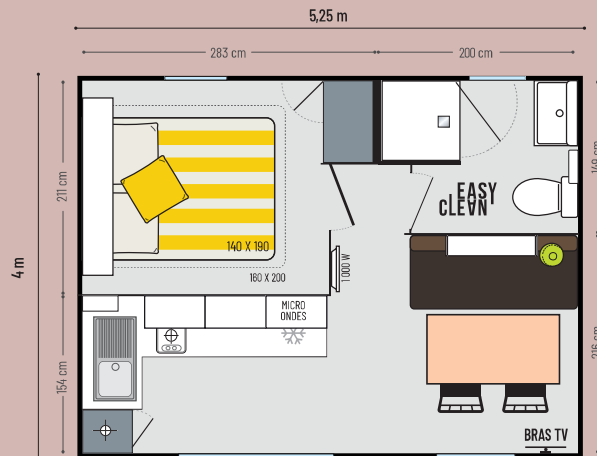

modèle 1 CH

CAHITA RIVIERA

RECORD
QUALITE- PRIX 1CH

Les points forts

- + Porte double vantail
- + Concept Riviera de la cuisine d'été avec accès direct à la terrasse
- + Salon cocooning
- + Grande chambre avec vastes rangements

La cuisine

- Caisson pour micro-ondes
- Casseroles grande capacité
- Etagère en métal laqué
- Plaque gaz 2 feux, blanche
- Réfrigérateur Table top 115L, classe A+

La chambre parents

- Meuble de rangement ouvert en tête de lit
- Têtes de lit
- Liseuses orientables avec interrupteur intégré
- 2 chevets amovibles
- Grande penderie hôtelière
- Sommier 18 lattes avec pieds surélevés et matelas mousse HR 35 kg/m³
- Rideau occultant

Le séjour

- Table repas avec pieds fixes bois
- Canapé sur pieds
- Etagère
- 2 chaises in & out empilables noires
- Bras TV
- Store enrouleur

La salle d'eau & WC

- Salle d'eau Easy Clean facile à nettoyer et conçue pour durer.
- Bac de douche 80 x 80 cm au toucher soyeux avec seuil extra plat
- Porte de douche et fenêtre en verre dépoli pour une intimité optimale
- Meuble vasque suspendu avec porte-serviettes et étagère intégrés
- Etagères
- WC avec chasse d'eau double débit 3/6 litres

Les équipements de série

- Détecteur de fumée garanti 10 ans
- Éclairage 100 % led
- Convecteur 1000 W
- Matelas mousse HR 35 kg/m³, labellisé OEKO-TEX
- Ventilation haute et basse
- Lino sans phtalate
- Disjoncteur général
- Prise antenne et câblage TV
- Meubles cuisine sur pieds avec plinthes PVC
- Réducteur de débit sur mitigeurs évier et vasque (7 l/min)
- Mitigeurs haut de gamme, certifiés ACS
- Chauffe-eau gaz à tirage naturel Hydropower
- Sticker de sensibilisation aux éco-comportements

IRM GAMME MOBIL-HOME 2021