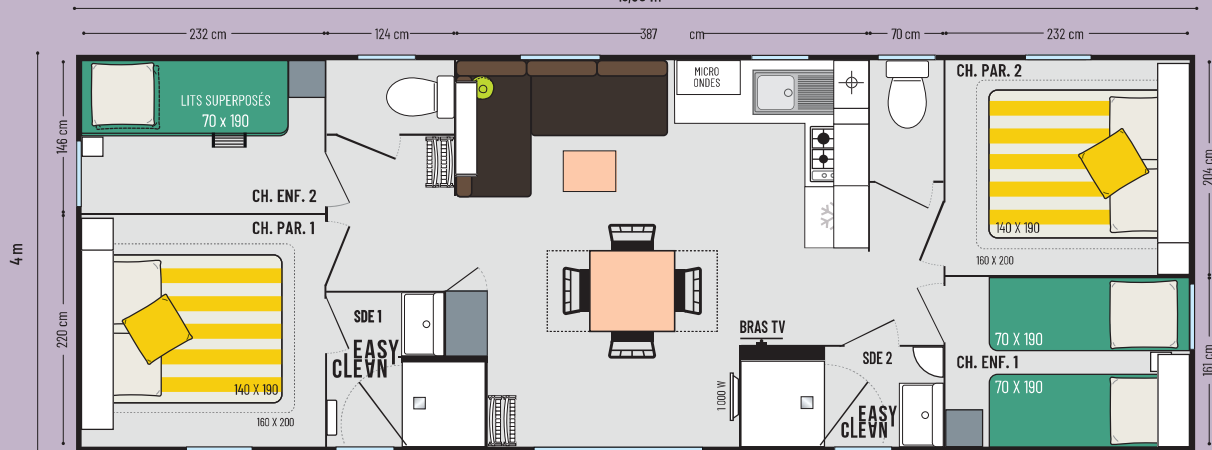

L'Aqua 4 est présenté en bardage
Muscade en façade avant.

38,60 m²*

8 couchages

10,90 x 4,00 m

2 salles d'eau

Les TOP options

Lit 160 x 200 dans la chambre parentale et dans la 2ème chambre adultes.

Miroir dans le salon.

Prise USB dans le salon et dans les chambres

* Dimensions hors tout. Surface plancher intérieur murs. Hauteur 3,45 m

modèle 4 CH **AQUA 4**

4 CHAMBRES
AVEC SUITE PARENTALE
MADE IN FRANCE

Les points forts

- + Capacité d'occupation maximale
- + Suite parentale avec accès direct à la salle d'eau privative
- + 2 salles d'eau Easy Clean

Les chambres parents

- Meuble de rangement ouvert en tête de lit avec penderie intégrée
- Têtes de lit et 2 chevets amovibles
- Liseuses orientables avec interrupteur intégré
- Sommier 18 lattes avec pieds surélevés et matelas mousse HR 35 kg/m³
- Rideau occultant

Les salles d'eau & WC

- Salles d'eau Easy Clean faciles à nettoyer et conçues pour durer.
- Bac de douche 80 x 80 cm au toucher soyeux avec seuil extra plat
- Porte de douche et fenêtre en verre dépoli pour plus d'intimité
- Meuble vasque suspendu avec porte-serviettes et étagère intégrés. Etagères.
- WC avec chasse d'eau double débit 3/6 litres