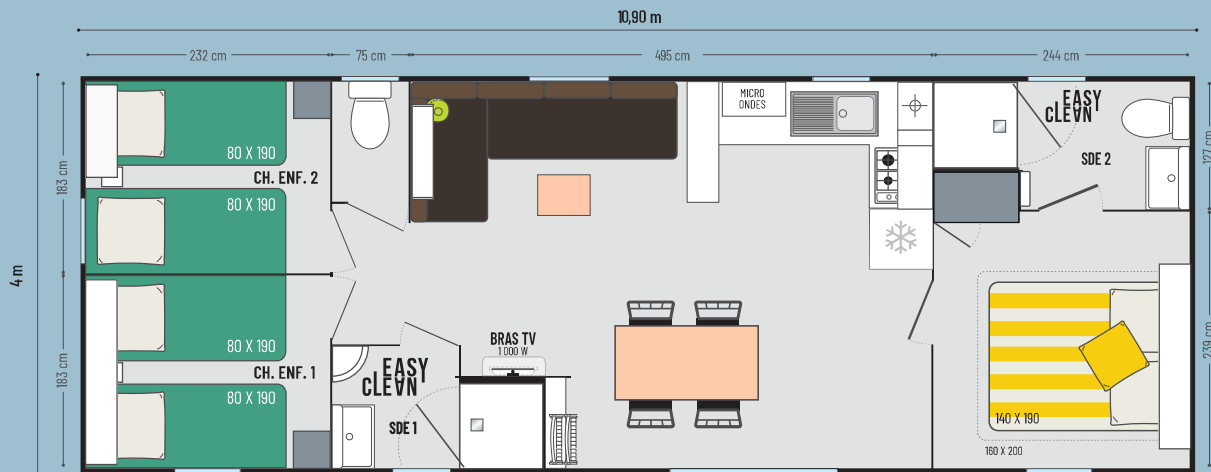

L'Aqua 3 est présenté en bardage Muscade en façade avant.

38,60 m²*

6 couchages

10,90 x 4,00 m

2 salles d'eau

Les TOP options

Lits superposés pour libérer un espace pour un lit bébé.

Pré-équipement lave-vaisselle

Prise USB dans le salon et dans les chambres

* Dimensions hors tout. Surface plancher intérieur murs. Hauteur 3,45 m

modèle 3 CH **AQUA 3**

EXCEPTIONNEL AVEC
2 SALLES D'EAU

Les points forts

- + Vestiaire d'entrée
- + Grande largeur d'assise du canapé
- + Belle chambre parentale de 2,39 m de large
- + 2 salles d'eau Easy Clean

La cuisine avec retour bar

- Caisson pour micro-ondes
- Casseroles grande capacité
- Plaque gaz 4 feux, blanche
- Réfrigérateur/congélateur classe A+, 2 portes 207 L, blanc
- Store enrouleur

Le séjour

- Store enrouleur
- Canapé en angle sur pieds
- Table basse
- Table repas avec pieds fixes bois
- 4 chaises in & out empilables noires
- 2 chaises pliantes
- Étagères
- Bras TV

Les salles d'eau & WC

- Salles d'eau Easy Clean faciles à nettoyer et conçues pour durer.
- Bac de douche 80 x 80 cm au toucher soyeux avec seuil extra plat
- Porte de douche et fenêtre en verre dépoli pour plus d'intimité
- Meuble vasque suspendu avec porte-serviettes et étagère intégrés
- Étagères
- WC avec chasse d'eau double débit 3/6 litres