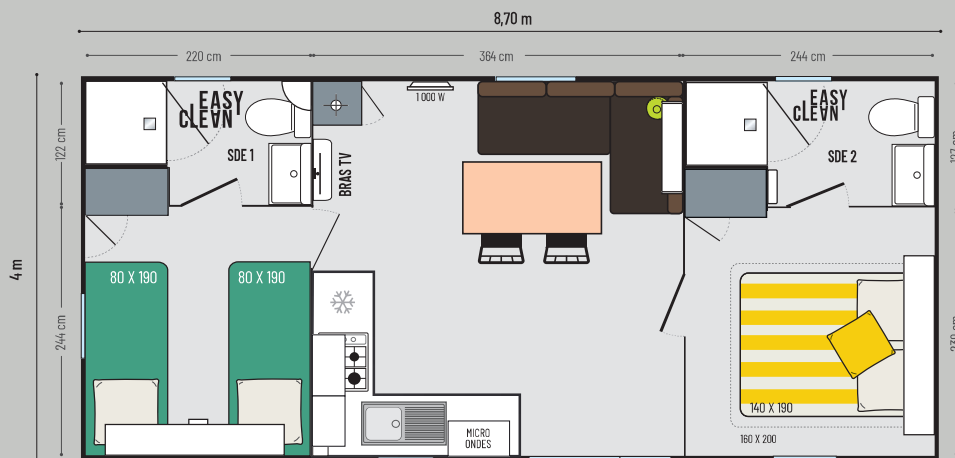

L'Aqua 2 est présenté en bardage 4 faces Muscade.

30,50 m<sup>2</sup>\*

4 couchages

8,70 x 4,00 m

2 salles d'eau

\* Dimensions hors tout. Surface plancher intérieur murs. Hauteur 3,45 m

modèle 2 CH

AQUA 2

EXCEPTIONNEL AVEC  
2 SALLES D'EAU

## Les points forts

- + Deux grands espaces dans la pièce de vie: une cuisine en L et un séjour
- + Deux vastes chambres
- + Deux salles d'eau Easy Clean

### les salles d'eau & WC

- Salles d'eau Easy Clean faciles à nettoyer et conçues pour durer.
- Bac de douche 80 x 80 cm au toucher soyeux avec seuil extra plat
- Porte de douche et fenêtre en verre dépoli pour plus d'intimité
- Meuble vasque suspendu avec porte-serviettes et étagère intégrés
- Etagères
- WC avec chasse d'eau double débit 3/6 litres