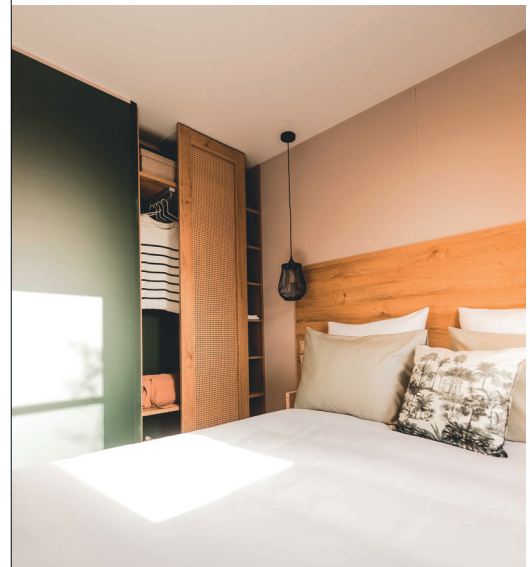

Chambre enfants «Classique»

- Store enrouleur en toile
- Colonne de rangement avec bac intégré
- Sommiers 80x190 cm, 18 lattes
- Chevet à poser et liseuse