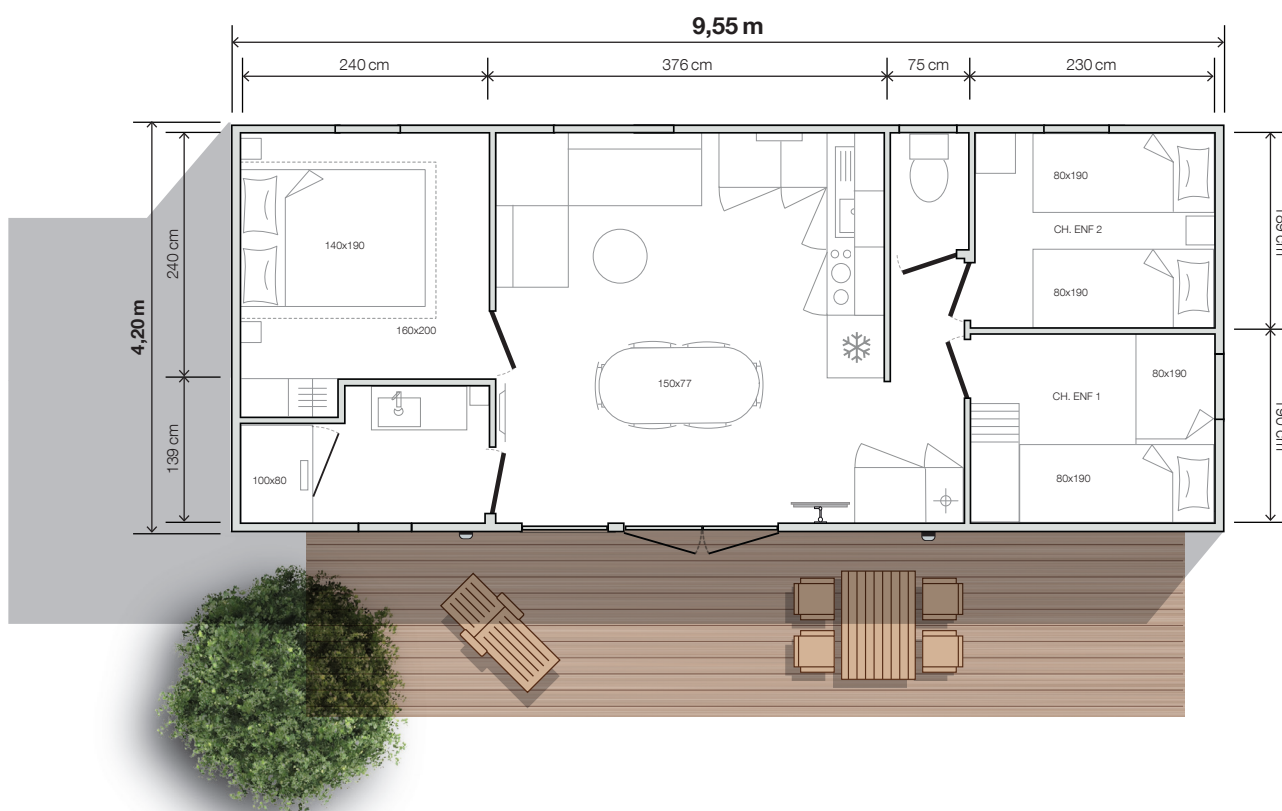

modèle
944 3ch

O'HARA
2023

3 Chambres
6 Couchages
35,3 m² surface
9,55x4,20 m dimensions*
2,30 m hauteur int.
3,52 m hauteur ext.

SPACIEUX

Modèle 3 chambres haut de gamme de par son volume, le 944 3ch offre 3 espaces de vie bien distincts : un séjour modulable avec sa table design, un salon cosy et une cuisine ultra équipée pour régaler petits et grands !

* Dimensions hors tout et surface plancher intérieur murs.