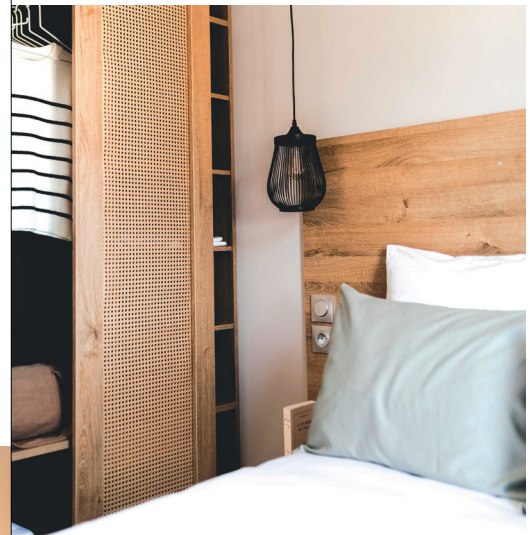

O'HARA

2022

Chambre parents

- Rideau occultant toute largeur
- Tête de lit avec chevets et prises intégrés
- Suspension lumineuse de chaque côté du lit
- Placard toute hauteur avec porte coulissante
- Sommier 140x190 cm, 18 lattes

Chambre enfants «Classique»

- Store enrouleur en toile
- Colonne de rangement avec bac intégré
- Sommiers 80x190 cm, 18 lattes
- Chevet à poser et liseuse

Chambre Mezzanine

- Store enrouleur en toile
- Lit bas avec sommier 80x190 cm, chevet et liseuse
- Lit haut 80x190 cm accessible par un escalier
- Éclairage par spot plafond
- Penderie lingère sous la mezzanine

Salles d'eau easy clean

- Meuble vasque surmonté d'un miroir rond XL
- Luminaire en applique
- Colonne de rangement suspendue
- Douche 100x80 cm avec receveur extra-plat et porte vitrée grande hauteur
- Barre de douche ajustable
- Fenêtre avec vitrage de courtoisie dépoli
- Sèche-cheveux