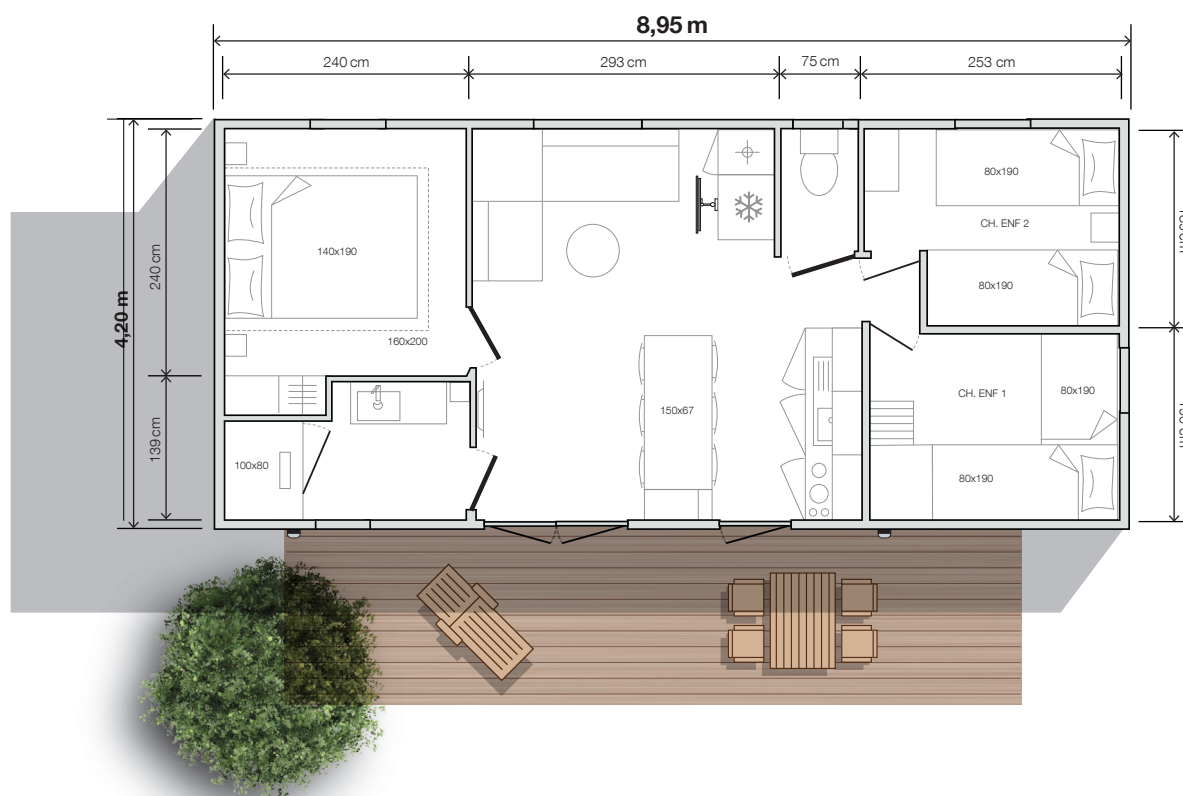

modèle
884 3ch

O'HARA
2023

3 Chambres
6 Couchages
33 m² surface
8,95x4,20 m dimensions*
2,30 m hauteur int.
3,52 m hauteur ext.

* Dimensions hors tout et surface plancher intérieur murs.

INIMITABLE

Le 884 3ch est le modèle 3 chambres grand confort ultra-lumineux. Il bénéficie d'une cuisine en enfilade avec accès direct à la terrasse.

Vous apprécierez sa table haute pour déjeuner ou préparer les repas en toute convivialité.