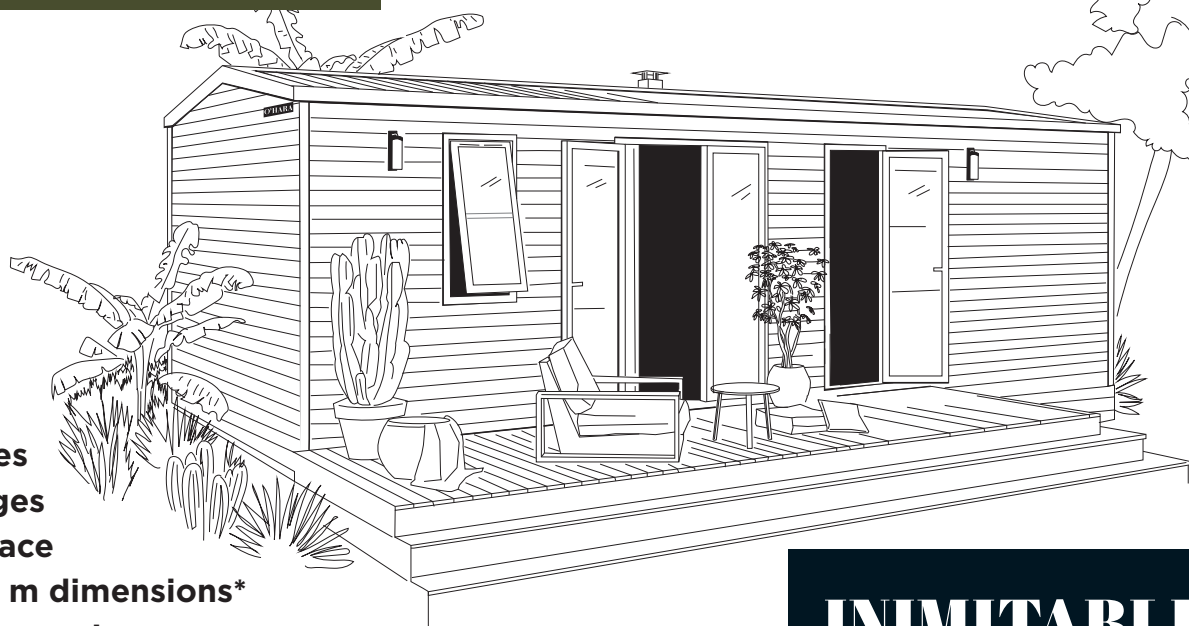

modèle
884 3ch

O'HARA
2023

3 Chambres
6 Couchages
33 m² surface
8,95x4,20 m dimensions*
2,30 m hauteur int.
3,52 m hauteur ext.

* Dimensions hors tout et surface plancher intérieur murs.

INIMITABLE

Le 884 3ch est le modèle 3 chambres grand confort ultra-lumineux. Il bénéficie d'une cuisine en enfilade avec accès direct à la terrasse.

Salles d'eau easy clean

- Meuble vasque surmonté d'un miroir rond XL
- Luminaire en applique
- Colonne de rangement suspendue
- Douche 100x80 cm avec receveur extra-plat et porte vitrée grande hauteur
- Barre de douche ajustable
- Fenêtre avec vitrage de courtoisie dépoli
- Sèche-cheveux