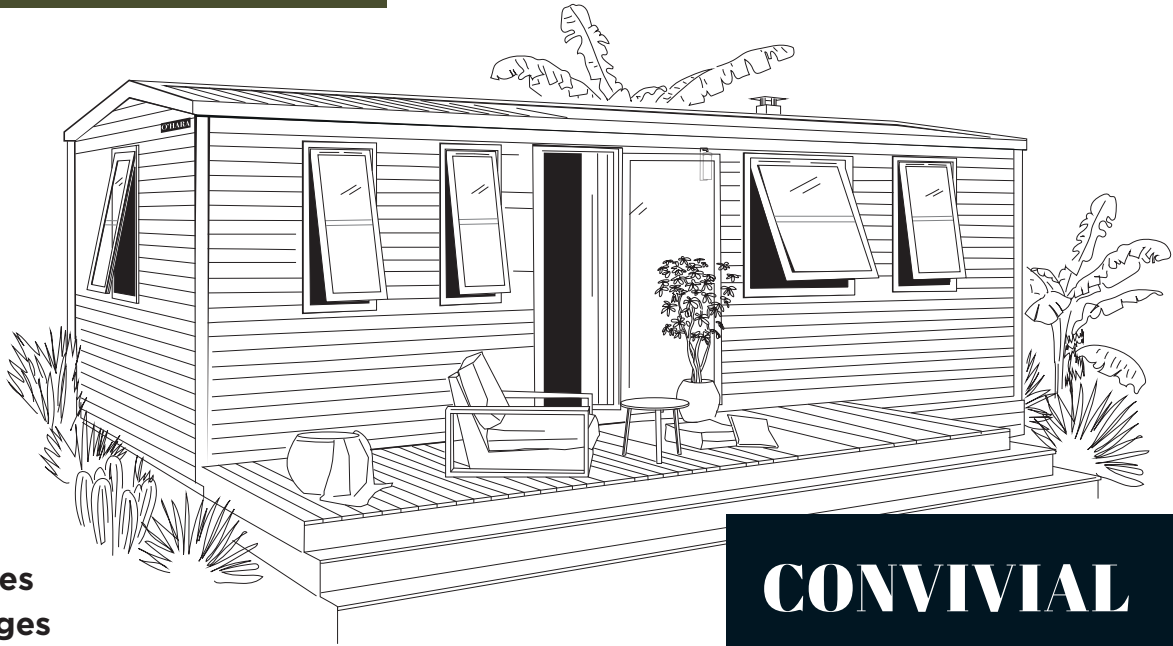

modèle

884 3ch

Côté Jardin

O'HARA

2023

3 Chambres
6 Couchages
33 m² surface
8,95x4,20 m dimensions*
2,30 m hauteur int.
3,52 m hauteur ext.

CONVIVAL

Accédez à la terrasse «Côté Jardin» du 884 3ch grâce à sa large baie vitrée en façade arrière.

Vous apprécierez sa suite parentale avec accès direct à la salle d'eau Easy Clean. Ce grand modèle haut de gamme recevra confortablement tous vos vacanciers.

* Dimensions hors tout et surface plancher intérieur murs.