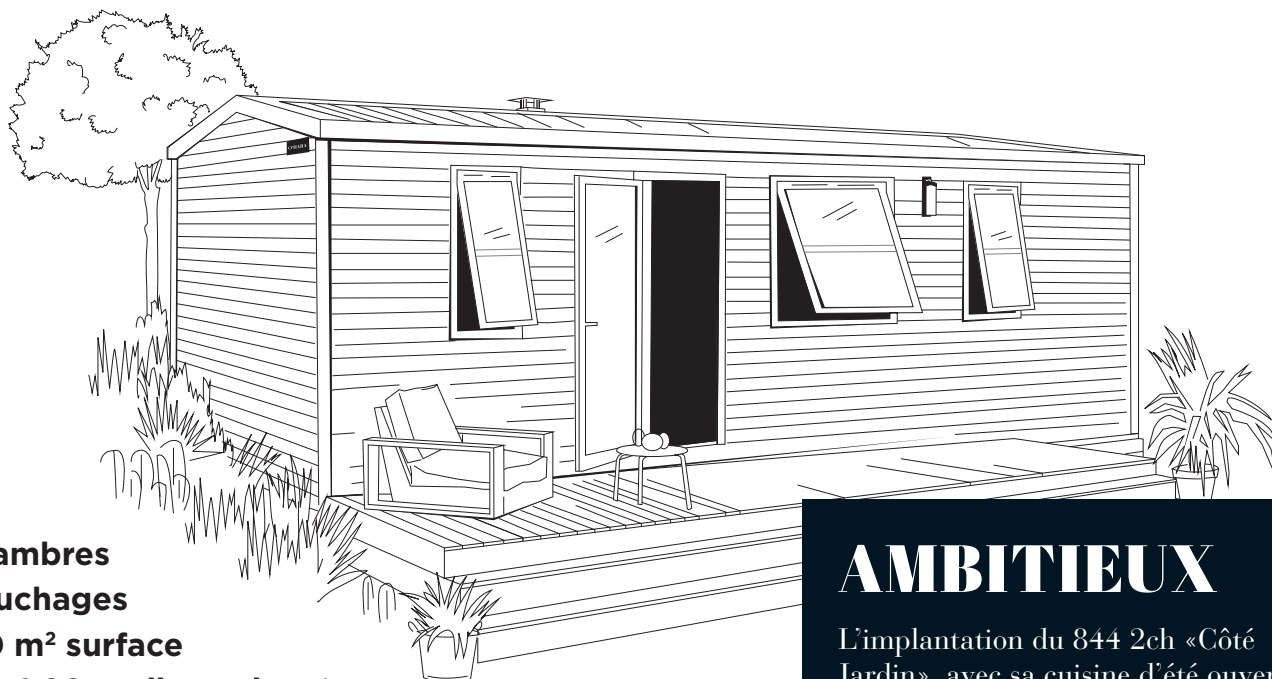

modèle

844 2ch

Côté Jardin

O'HARA

2023

2 Chambres

4 Couchages

31,60 m² surface

8,60x4,20 m dimensions*

2,30 m hauteur int.

3,52 m hauteur ext.

AMBITIEUX

L'implantation du 844 2ch «Côté Jardin», avec sa cuisine d'été ouverte vers la terrasse arrière du mobil-home et sa salle d'eau EASY CLEAN équipée d'une douche 100x80 cm, flirte avec les codes de l'habitat haut de gamme ! Ce modèle est une invitation à repenser la vie dans l'intimité arrière du mobil-home.