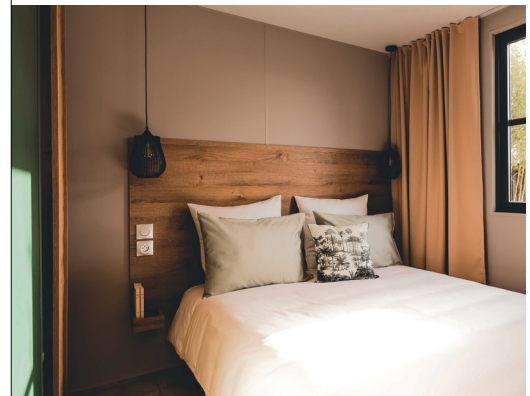

* Dimensions hors tout et surface plancher intérieur murs.

Équipements de série

- Convecteur 1000 W
- Câblage TV
- Ventilation haute et basse
- Chauffe-eau hydropower
- Disjoncteur général
- Matelas mousse HR35 kg/m³, labellisé OEKO TEX
- Détecteur de fumée garanti 10 ans
- Meubles cuisine sur pieds avec plinthes PVC
- Lino grand passage sans phtalates
- Réfrigérateur congélateur 207 l
- Éclairage 100 % LED
- Évier résine
- Robinetterie haut de gamme certifiée ACS, limiteurs de débit 7 l/min
- Sticker de sensibilisation à l'environnement

Salon / séjour

- Table ovale 130x77 cm et ses 4 chaises
- Canapé sur pieds
- Suspension lumineuse
- Prise de courant avec port USB
- Bras TV et tablette en dessous
- Table basse
- Placard chauffe-eau

Chambre parents

- Rideau occultant toute largeur
- Tête de lit avec chevets et prises intégrés
- Suspension lumineuse de chaque côté du lit
- Sommier 140x190 cm, 18 lattes
- Placard toute hauteur intégré avec porte coulissante

Chambre enfants

- Store enrouleur en toile
- Colonne de rangement avec bac intégré
- Sommiers 80x190 cm, 18 lattes
- Chevet à poser et liseuse

Salle d'eau easy clean

- Meuble vasque surmonté d'un miroir rond XL
- Luminaire en applique
- Colonne de rangement suspendue
- Douche 100x80 cm avec receveur extra-plat et porte vitrée grande hauteur
- Barre de douche ajustable
- Fenêtre avec vitrage de courtoisie dépoli
- Sèche-cheveux