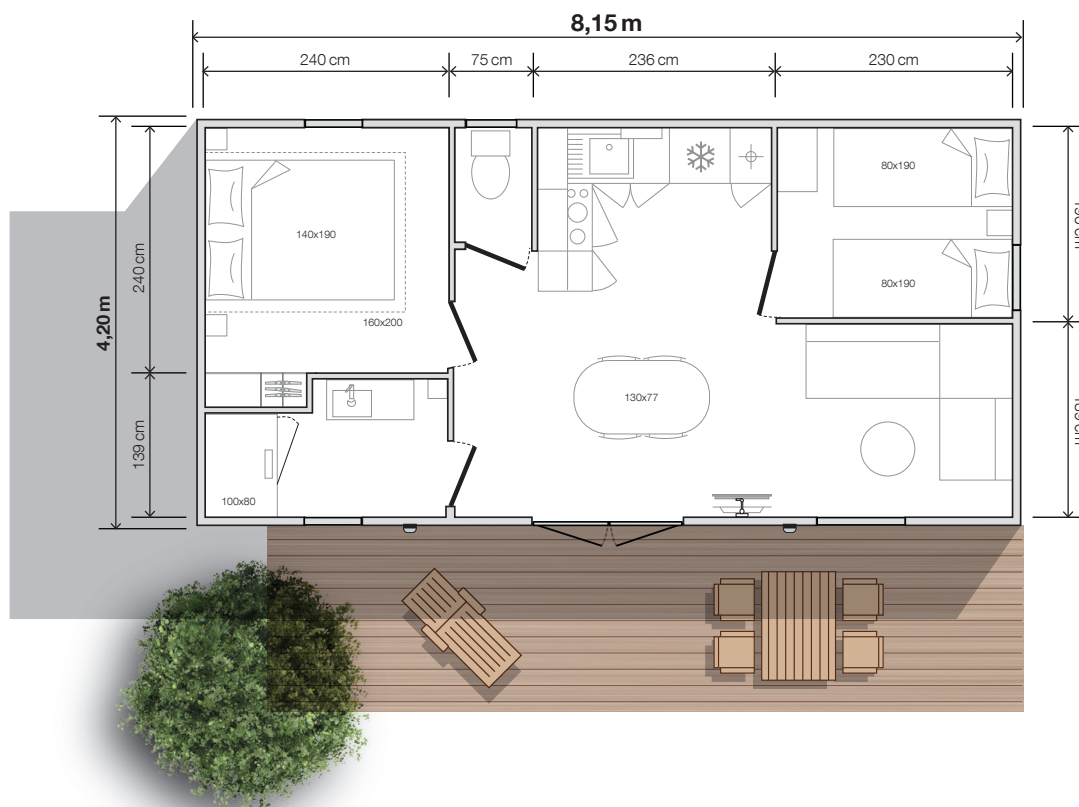

2 Chambres
4 Couchages
29,90 m² surface
8,15x4,20 m dimensions*
2,30 m hauteur int.
3,52 m hauteur ext.

AUDACIEUX

La configuration du 804 2ch est inégalée en matière de confort et de circulation. Son atout tendance c'est un salon face à la nature environnante propice à la contemplation. Modulable en 3e chambre grâce aux options rideau de séparation et couchage d'appoint.

* Dimensions hors tout et surface plancher intérieur murs.