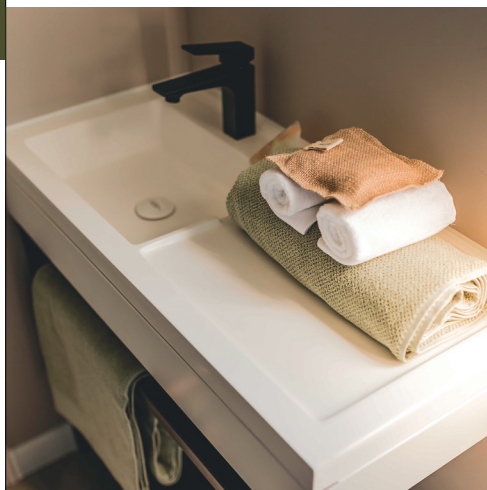

## Équipements de série

- Convecteur 1 000 W
- Câblage TV
- Ventilation haute et basse
- Chauffe-eau hydropower
- Disjoncteur général
- Matelas mousse HR35 kg/m<sup>3</sup>, labellisé OEKO TEX
- Détecteur de fumée garanti 10 ans
- Meubles cuisine sur pieds avec plinthes PVC
- Lino grand passage sans phtalates
- Réfrigérateur congélateur 207 l
- Éclairage 100 % LED
- Évier résine
- Robinetterie haut de gamme certifiée ACS avec limiteurs de débit 7 l/min
- Sticker de sensibilisation à l'environnement

## Salon / séjour

- Table ovale 130x77 cm avec ses 4 chaises
- Canapé sur pieds
- Suspension lumineuse
- Prise de courant avec port USB
- Table basse
- Bras TV et tablette en dessous
- Baie fixe (porte-fenêtre en option)

## Salle d'eau easy clean

- Meuble vasque surmonté d'un miroir rond XL
- Luminaire en applique
- Colonne de rangement suspendue
- Douche 100x80 cm avec receveur extra-plat et porte vitrée grande hauteur
- Barre de douche ajustable
- Sèche-cheveux
- Fenêtre avec vitrage de courtoisie dépoli