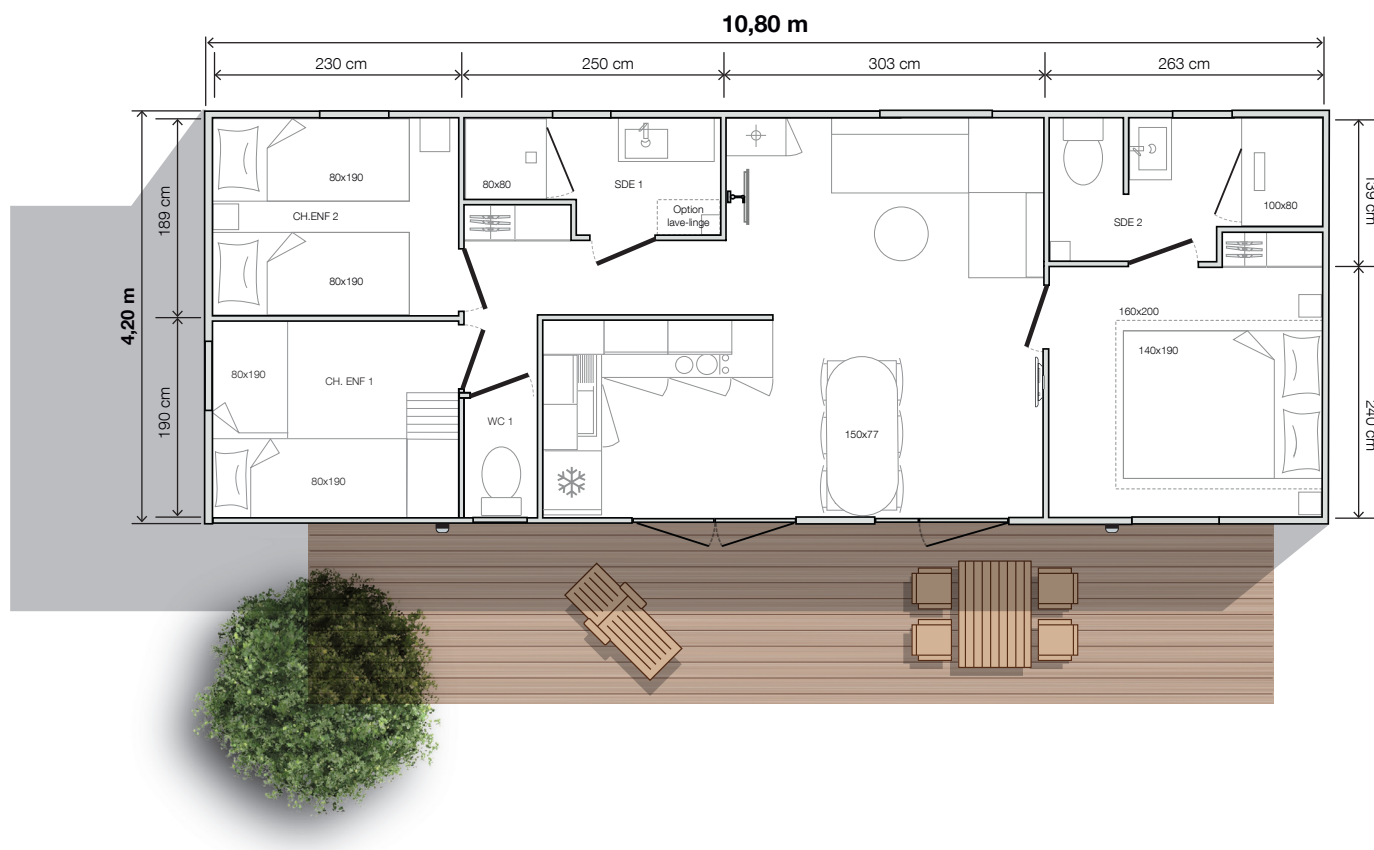

modèle

1064 3ch 2s

O'HARA

2023

3 Chambres

6 Couchages

40 m² surface

10,80x4,20 m dimensions*

2,30 m hauteur int.

3,52 m hauteur ext.

XXL

Ce grand modèle 3 chambres - 2 salles d'eau est l'atout haut de gamme de votre parc locatif. Il offre des prestations indiscutables pour un séjour réussi: confort, espaces XXL, luminosité, cuisine d'été ouverte vers l'extérieur, intimité de sa grande suite parentale...

* Dimensions hors tout et surface plancher intérieur murs.