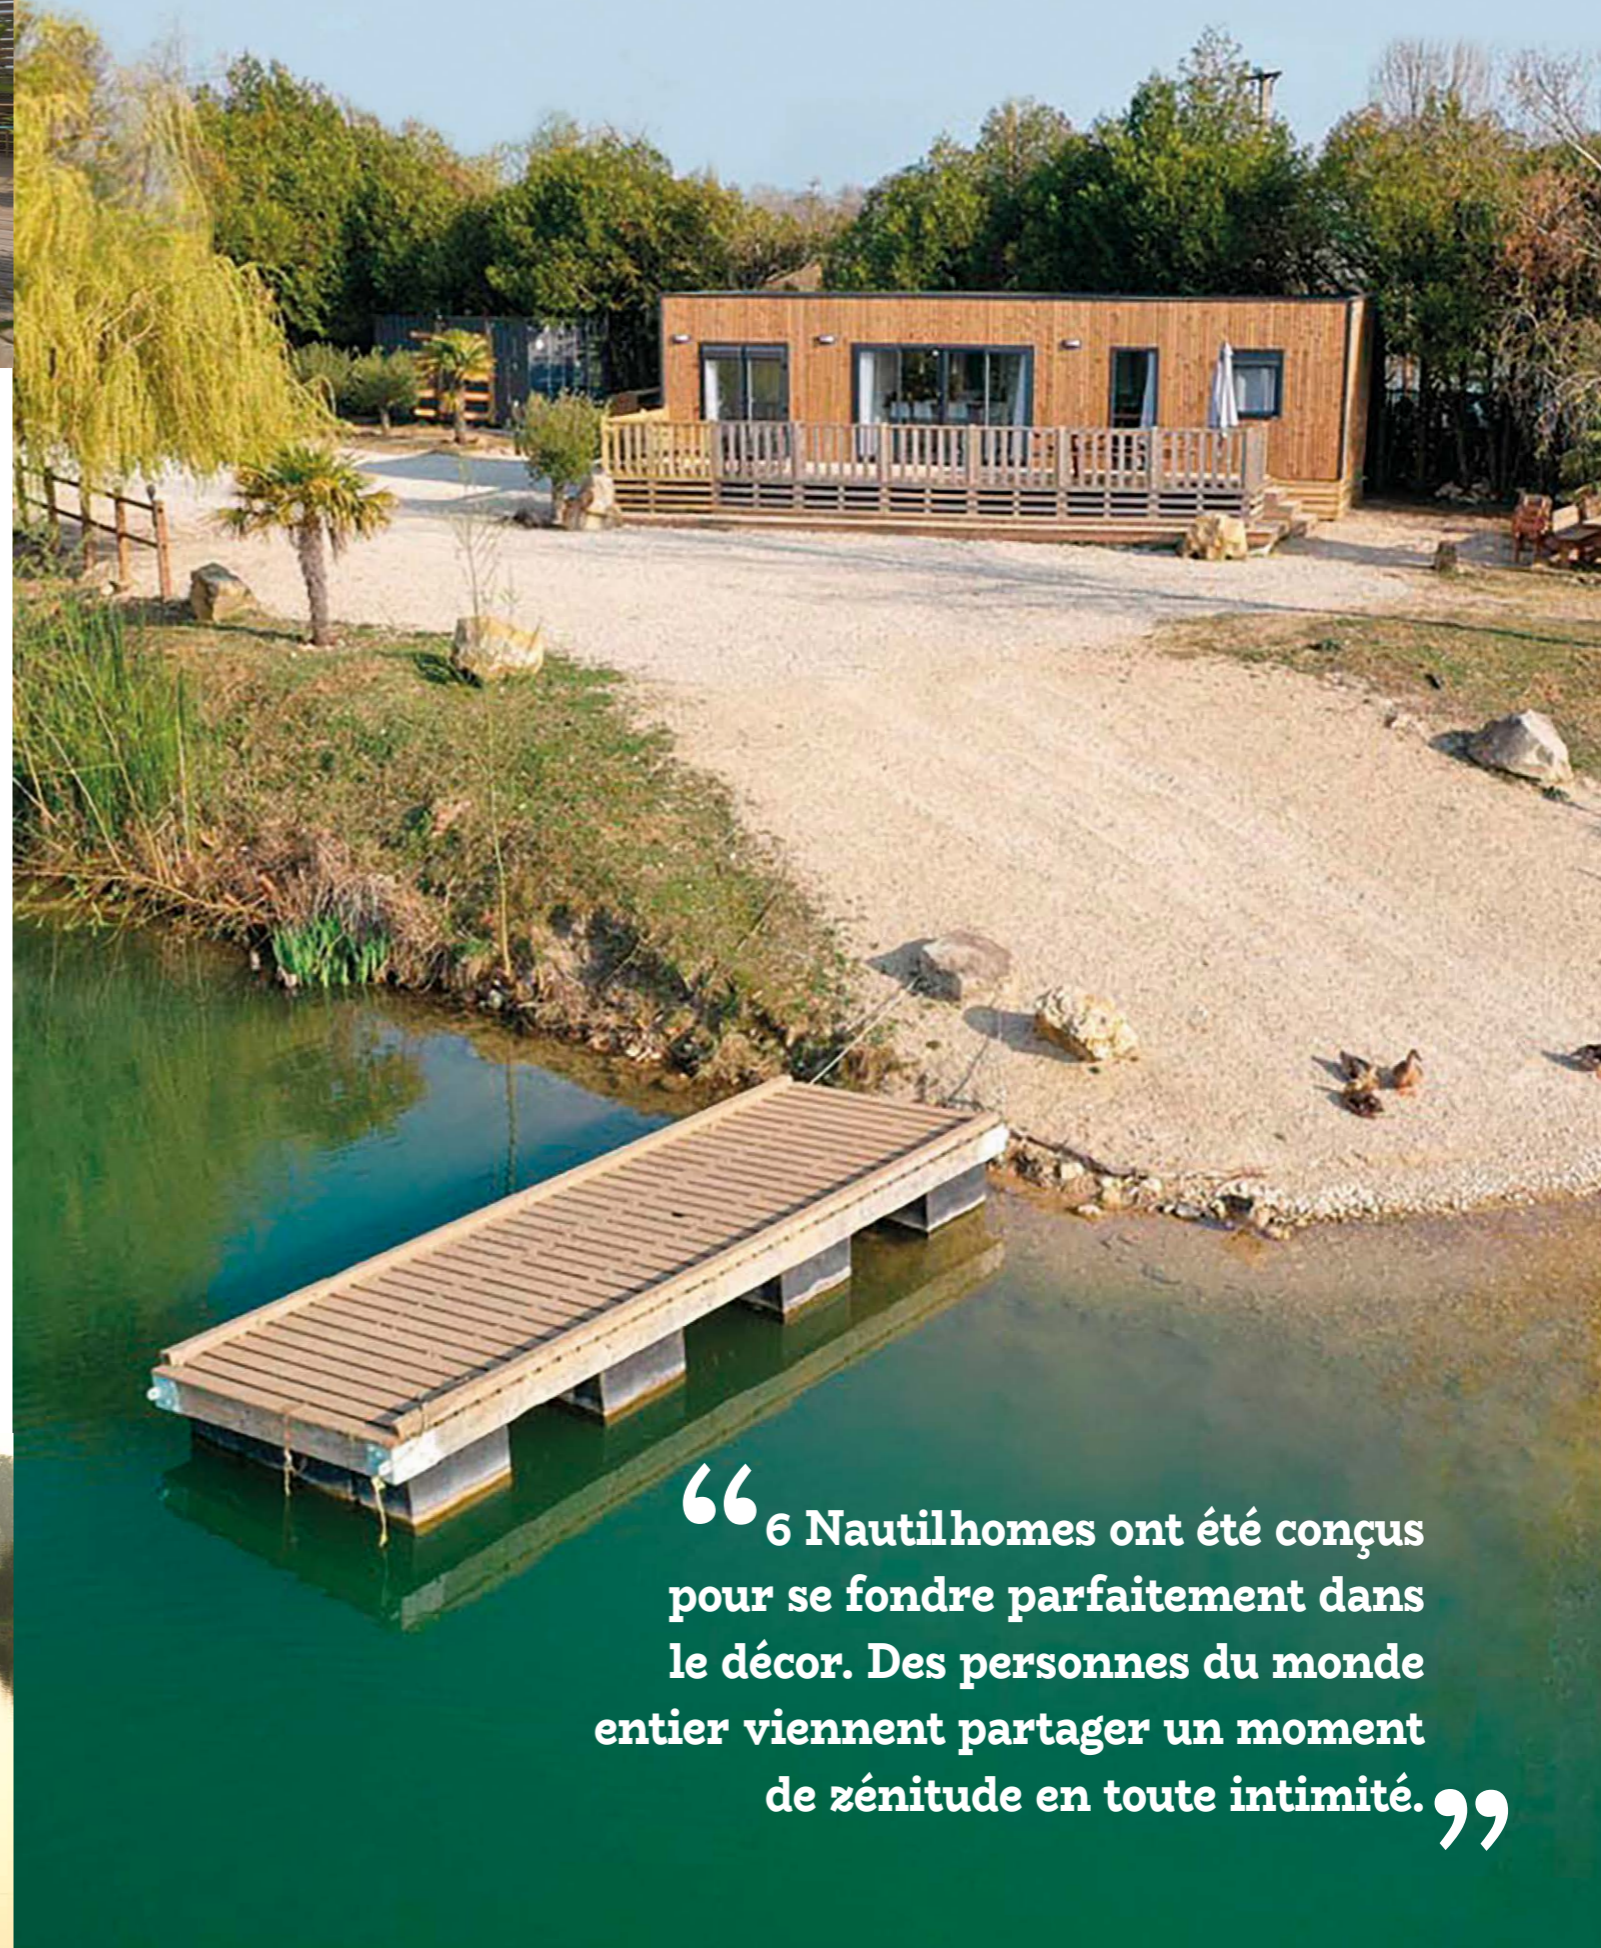

Nous nous efforçons de garder le cap sur la créativité, l'innovation et le savoir-faire dans la construction sur-mesure, petits et grands volumes de 40 à 166 m².

Élégance, qualité et écoute constituent l'ADN de Nautilhome afin de vous livrer un écrin de caractère pour vivre des moments de détente inoubliables.

Dessinez l'univers où vous passerez vos longues soirées d'été.

Plutôt rivière & lac, mer & océan ou jacuzzi & piscine ? À vous de choisir.

TOITURE

► Disponible en bipente et monopente

Toiture bipente standard / Bac acier façon tuile

Chêne clair (option)

Bardage Bois Reconstitué (BBR) - option

Amande

Anthracite

Gris perle

► Bardage bois massif sur demande

NOS CLIENTS EN PARLENT

Les Étangs de la Bassée
77118 GRAVON

“ 6 Nautilhomes ont été conçus pour se fondre parfaitement dans le décor. Des personnes du monde entier viennent partager un moment de zénitude en toute intimité. ”

La gamme

COCON

Devenez propriétaire
d'une résidence secondaire confortable
pour profiter en famille !