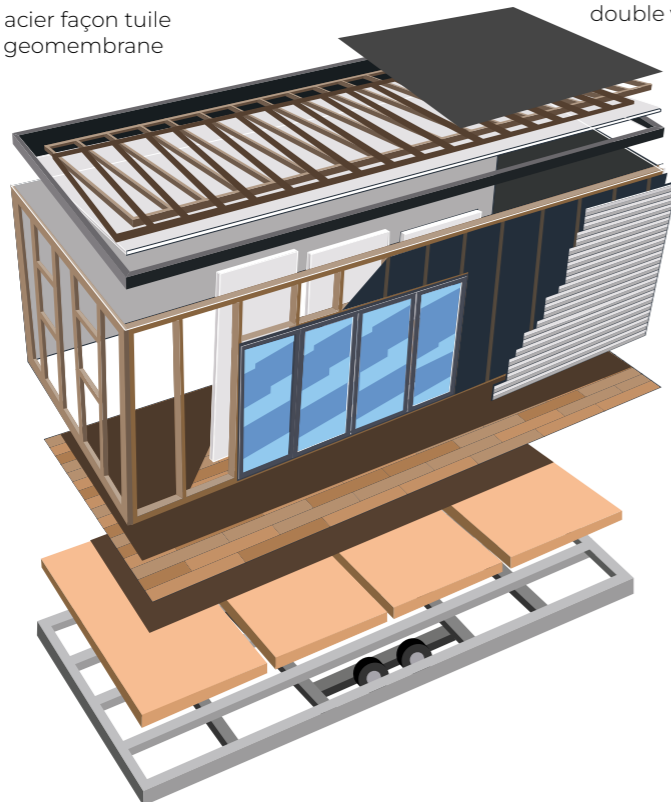

Nous nous efforçons de garder le cap sur la créativité, l'innovation et le savoir-faire dans la construction sur-mesure, petits et grands volumes de 40 à 166 m².

Élégance, qualité et écoute constituent l'ADN de Nautilhome afin de vous livrer un écrin de caractère pour vivre des moments de détente inoubliables.

Spécifications communes à notre gamme

TOITURE

fermette en sapin traité

- Toiture bipente : bac acier façon tuile
- Toiture monopente : geomembrane

PARE-PLUIE

FENÊTRE

oscillo-battante
double vitrage avec volet roulant
à condamnation

BARDAGE

au choix, vinyle,
BBR ou
bois massif

PLOMBERIE

« gamme
professionnelle »
avec réseau d'eau PER
multicouche serti

CHÂSSIS

métallique galvanisé
double essieux

PLAFOND

panneaux sandwich
isolés : 67 mm