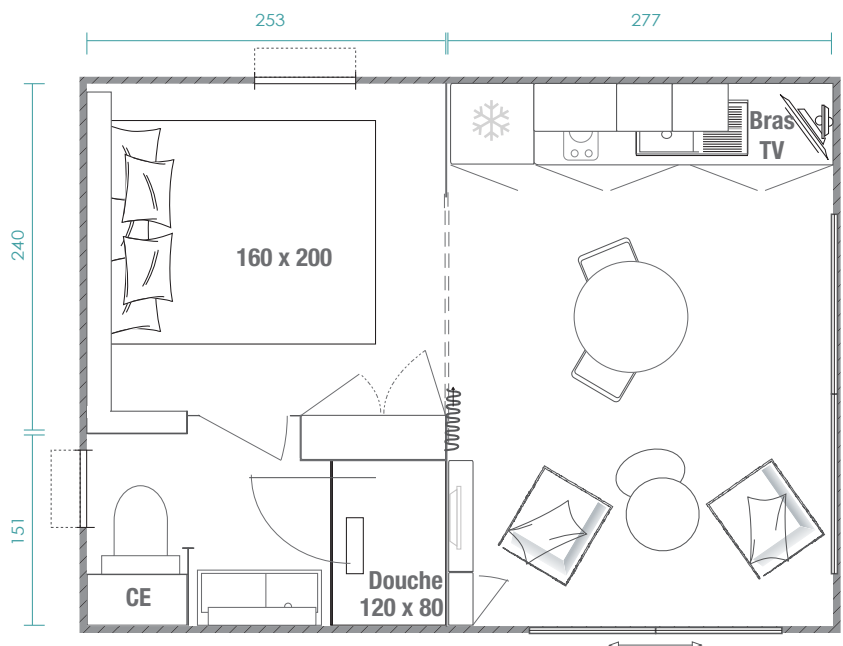

Key West 1ch

CAPACITÉ : 2 personnes

SURFACE : 20,85 m²

(surface plancher intérieur murs)
calculée selon la définition de l'UNIVDL

DIMENSIONS : 6,09 x 4,25 m

Présenté en bardage bois Bronze

Le Key West 1 chambre, tout confort, favorise l'offre hôtelière hors saison. En été, associé au Key West 2 ou 3 chambres, il se transforme en studio haut de gamme pour les invités de passage ou les grands enfants.

Baies coulissantes 2 vantaux en façade
avant et pignon gauche gris anthracite

2 appliques extérieures LED

Prise extérieure

PIECE DE VIE :

Table haute & ses 2 tabourets

Evier résine blanc avec égouttoir

Mitigeur haut de gamme, certifié ACS

Duo de tables basses

Convecteur intelligent 1000W

SUITE PARENTALE :

Lit 160x200cm

Tête de lit avec rangements, chevets,
liseuses et prises intégrés

Grand placard de rangement intégré

Rideaux hôteliers toute longueur

Douche XXL 120x80cm avec receveur extra-
plat et sa colonne de douche Elle & Lui

Meuble vasque suspendu largeur 90cm
avec rangements et porte-serviettes
intégrés

Etagère surmontée d'un miroir rond

WC suspendus avec réservoir double débit
et rangements