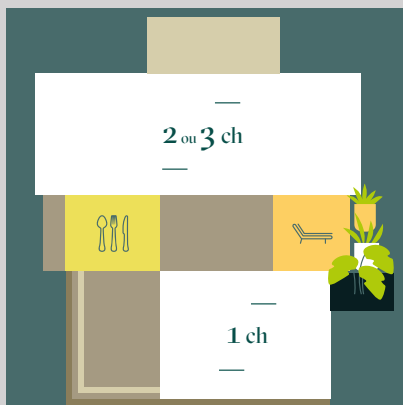

On aime le KW1CH en combinaison

Composez
le Key West
à la mesure
de votre camping
grâce au configurateur
de votre conseiller
commercial, visualisez
directement votre
parcelle.

Retrouvez
la vidéo Key West
sur

YouTube

On aime les options

♥♥♥ Bardage bois Bronze

♥♥ Bardage Wild

Bardages Dune et Muscade en
pose verticale

Bardages Grizzli, Griscocéros
et Châtaigne en pose
verticale / horizontale

♥♥ Micro-ondes intégré

♥♥♥ Matelas Bultex

♥♥ Plaque vitro sensitive

♥♥♥ Prise USB

♥♥ VMC

♥♥♥ Sèche-serviettes

♥♥ Sèche-cheveux

♥♥ Bras TV chambre parents