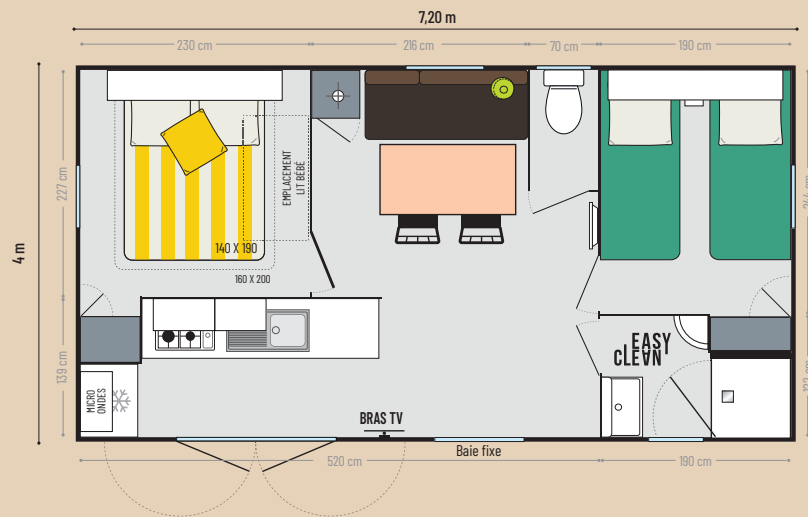

26,10 m²*

4 couchages

7,20 x 4,00 m

1 salle d'eau

Les TOP options

Sèche-serviettes dans la salle d'eau.

Lit haut transversal pour plus de place ou plus de couchages dans la chambre enfants.

Porte à la place de la baie fixe.

* Dimensions hors tout. Surface plancher intérieur murs. Hauteur 3,45 m

modèle 2 CH

SUPER MERCURE RIVIERA

Les points forts

- + Les atouts du Super Mercure et ses espaces optimisés pour la famille
- + Le concept Riviera et sa grande cuisine en L, ouverte sur la terrasse
- + Large baie de 87 cm côté séjour, optionnable en porte

La cuisine

- Caisson pour micro-ondes
- Casseroles grande capacité
- Plaque gaz 4 feux, blanche
- Réfrigérateur table top 115L, basse consommation

Le séjour

- Table repas avec pieds fixes bois
- Canapé
- 2 chaises in & out empilables noires
- Bras TV
- Store enrouleur

La chambre enfants/invités

- Meuble de rangement ouvert en tête de lit
- Étagère ronde
- Chevet à poser
- Penderie
- Rideau occultant

La salle d'eau & WC

- Salle d'eau Easy Clean facile à nettoyer et conçue pour durer
- Bac de douche 80 x 80 cm au toucher soyeux avec seuil extra plat
- Porte de douche et fenêtre en verre dépoli pour plus d'intimité
- Meuble vasque suspendu avec porte-serviettes et étagère intégrés
- Étagères
- WC avec chasse d'eau double débit 3/6 litres