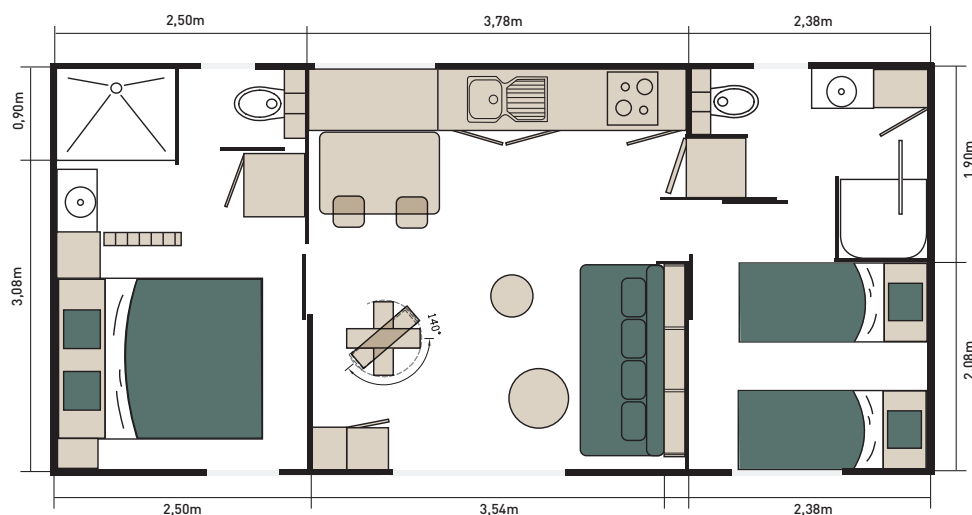

Taos F4

35m²

2

Salles de bains

2

Chambres

4/6

Couchages

Longueur : 8,8m / Largeur : 4,3m

Ce que vous allez aimer

- ✓ Sa cuisine très design
- ✓ Sa suite parentale avec SDB ouverte sur la chambre
- ✓ Votre salon convivial avec sa chauffeuse et son totem

Equipements de série

LE SALON-SÉJOUR :

- Canapé avec couchage d'appoint et coussins déco
- Chauffeuse pivotante
- Sellette
- Meuble totem pivotant avec miroir, support TV écran plat et éclairage led RGB
- Placard balais
- Table repas avec plateau stratifié
- 3 chaises in et outdoor et 1 chaise pliante
- Rideau occultant sur la baie à galandage
- Appliques murales orientables
- Spot led plafond
- Convecteur 1500W
- Attente climatisation
- Contacteur à clé

LA SUITE PARENTALE :

- Lit surélevé de 160 x 200 cm avec matelas DUNLOPILLO 35kg
- Chevets, meuble penderie et lingère
- Miroir
- Rideau occultant sur la porte fenêtre
- Prises et ports USB en tête de lit
- Liseuses orientables et bandeau led en tête de lit
- Spots led plafond
- Claustre entre la chambre et la salle de bains
- Cabine de douche 120 x 90 cm
- Meuble avec vasque et mitigeur
- Miroir rétro éclairé
- Patères
- WC suspendu
- Fenêtre WC en verre dépoli double face