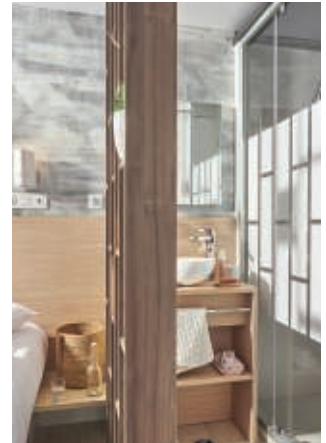

Evasion en première classe

Les détails inscrivant le Taos D4 comme un modèle grand luxe ne manquent pas : cuisine tout équipée avec électroménager encastré, salon spacieux avec meuble TV totem, vaste dressing avec emplacement lave-linge, suite parentale, chambre enfants avec salle d'eau,...

Longueur : 10,1m / Largeur : 4,3m

Ce que vous allez aimer

- ✓ Ses 2 salles de bains pour le confort de tous
- ✓ Son vaste dressing avec emplacement lave-linge
- ✓ Sa pièce de vie spacieuse

Équipements de série

LE SALON-SÉJOUR :

- Canapé avec couchage d'appoint et coussins déco
- Chauffeuse pivotante et pouf
- Sellette
- Meuble totem pivotant avec miroir, support TV écran plat et éclairage led RGB
- Placard balais
- Table repas avec plateau stratifié
- 3 chaises in et outdoor et 1 chaise pliante
- Rideau occultant sur la baie à galandage
- Duo store-moustiquaire sur la fenêtre
- Appliques murales orientables
- Spot led plafond
- Convecteur 1500W
- Attente climatisation
- Contacteur à clé