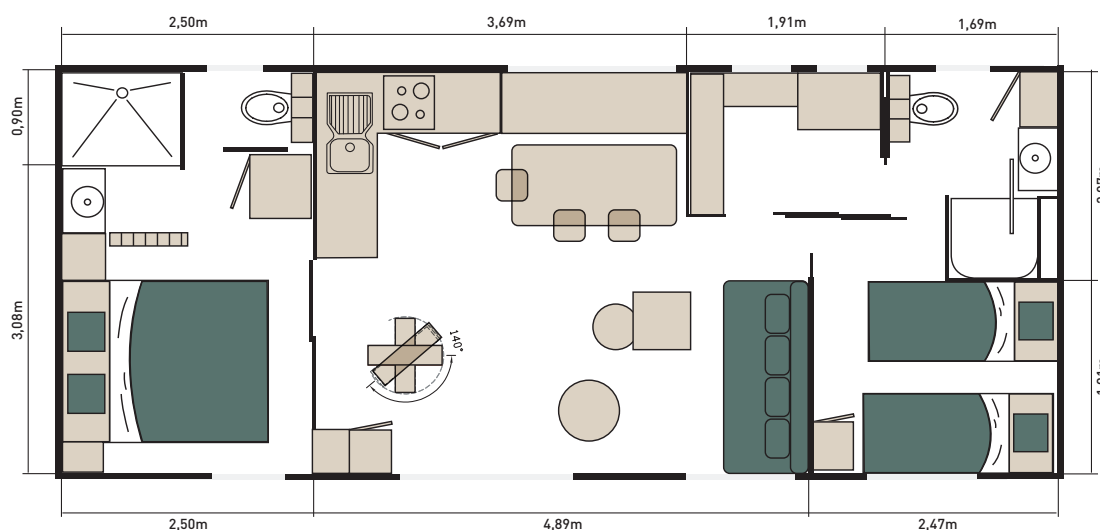

Taos D4

40m²

2

Salles de bains

2

Chambres

4/6

Couchages

Longueur : 10,1m / Largeur : 4,3m

Ce que vous allez aimer

- ✓ Ses 2 salles de bains pour le confort de tous
- ✓ Son vaste dressing avec emplacement lave-linge
- ✓ Sa pièce de vie spacieuse

Équipements de série

LE SALON-SÉJOUR :

- Canapé avec couchage d'appoint et coussins déco
- Chauffeuse pivotante et pouf
- Sellette
- Meuble totem pivotant avec miroir, support TV écran plat et éclairage led RGB
- Placard balais
- Table repas avec plateau stratifié
- 3 chaises in et outdoor et 1 chaise pliante
- Rideau occultant sur la baie à galandage
- Duo store-moustiquaire sur la fenêtre
- Appliques murales orientables
- Spot led plafond
- Convecteur 1500W
- Attente climatisation
- Contacteur à clé

LA SUITE PARENTALE :

- Lit surélevé de 160 x 200 cm avec matelas DUNLOPILLO 35kg
- Chevets, meuble penderie et lingère
- Miroir
- Rideau occultant sur la porte fenêtre
- Prises et ports USB en tête de lit
- Liseuses orientables et bandeau led en tête de lit
- Spots led plafond
- Claustra entre la chambre et la salle de bains
- Cabine de douche 120 x 90 cm
- Meuble avec vasque et mitigeur
- Miroir rétro éclairé
- Patères
- WC suspendu
- Fenêtre WC en verre dépoli double face