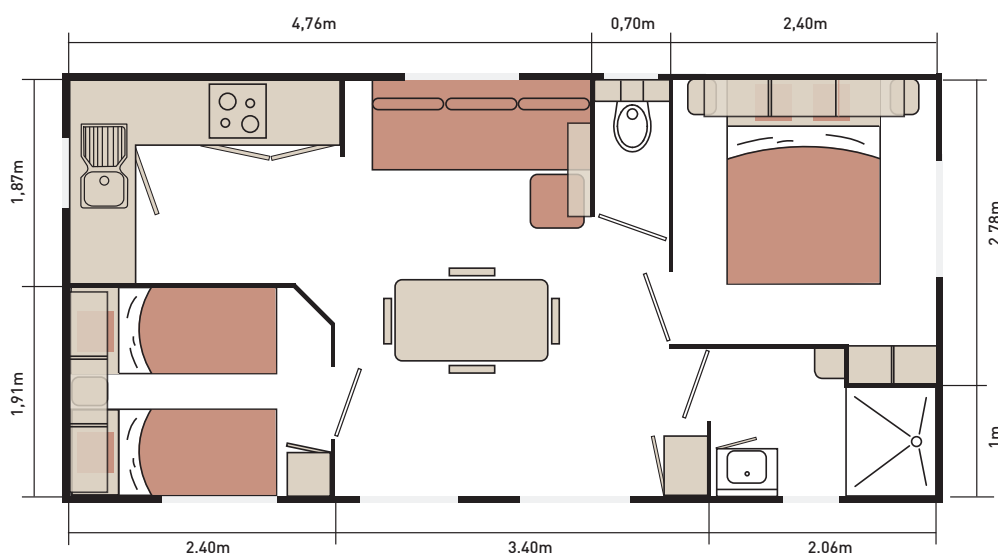

Savanah

30m²

 1	 2	 4/6
Salle de bains	Chambres	Couchages

Cuisine décalée

Une implantation décalée de la cuisine qui offre du volume et de l'espace. Particularité de ce modèle : l'entrée qui s'ouvre sur le séjour et sur un salon spacieux et convivial. On devine depuis ses larges baies extérieures situées en façade, la grande cuisine équipée et décalée sur l'arrière du modèle. Une implantation originale et aérée qui redonne à chaque espace sa vocation première.

Longueur : 8,2m / Largeur : 4m

Ce que vous allez aimer

- ✓ Sa cuisine décalée sur l'arrière qui offre du volume et de l'espace
- ✓ Son implantation originale et aérée qui redonne à chaque espace sa vocation première
- ✓ Son séjour spacieux et convivial

Equipements de série

LA PIÈCE DE VIE :

- Convecteur 1000W
- 4 chaises in et outdoor
- Spots intégrés leds
- Support TV écran plat
- Séparation décorative

LES CHAMBRES :

- 2 lits chambre enfants 80 x 190 cm
- 2 liseuses orientables dans les chambres
- Meubles hauts dans les chambres
- Penderie et étagères dans la chambre parents
- Placard dans la chambre enfants
- Miroir chambre parents

LA SALLE DE BAINS ET LES WC :

- Cabine de douche 100 x 80 cm porte en verre de sécurité
- Meuble de rangement surélevé avec vasque
- Etagère
- Patères
- Verre imprimé 2 faces sur fenêtres WC et SDB
- WC suspendu indépendant