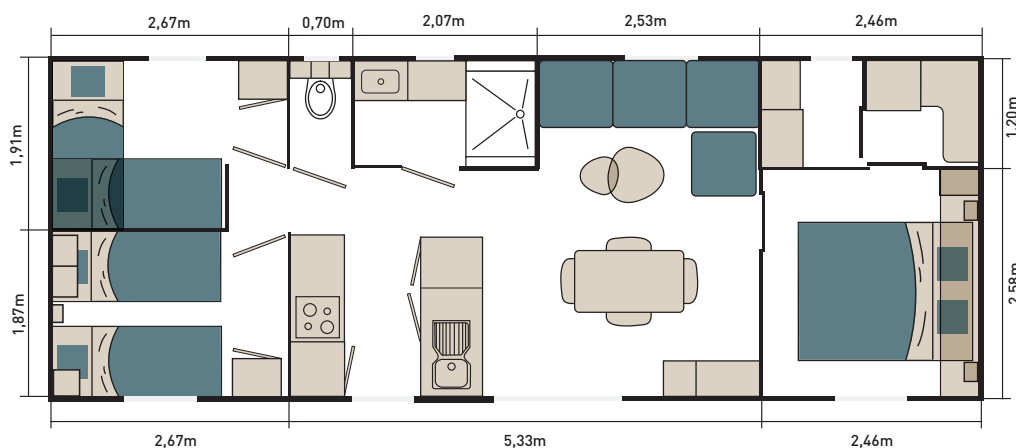

Ponant

40m²

1

Salle de bains

3

Chambres

6/8

Couchages

Longueur : 10,8m / Largeur : 4m

Ce que vous allez aimer

- ✓ Son salon cosy
- ✓ Sa porte avec accès à la terrasse depuis la cuisine
- ✓ Ses trois chambres bien équipées dont une chambre avec lit en hauteur
- ✓ Son dressing et buanderie

LES CHAMBRES :

des voyages imaginaires

- Lit surélevé de 160 x 200 cm avec matelas DUNLOPILLO 35kg dans la chambre parents
- Lits surélevés avec matelas DUNLOPILLO 24kg dans les chambres enfants
- Placards de rangement
- Dressing
- Patère dans la chambre parents
- Volets roulants
- Rideaux occultants
- Chevets encastrés
- Prises et ports USB-C au niveau de la tête de lit
- Prise TV dans la chambre parents
- Liseuses orientables dans la chambre enfants
- Suspensions et bandeau led dans la chambre parents
- Spots led plafond
- Convecteurs 500 W

LA SALLE DE BAINS ET LES WC :

un écrin de douceur

- Cabine de douche 100 x 80 cm
- Meuble avec vasque et mitigeur
- Miroir rétro éclairé
- Patères
- Sèche-serviettes
- WC suspendus
- Fenêtres en verre dépoli double face