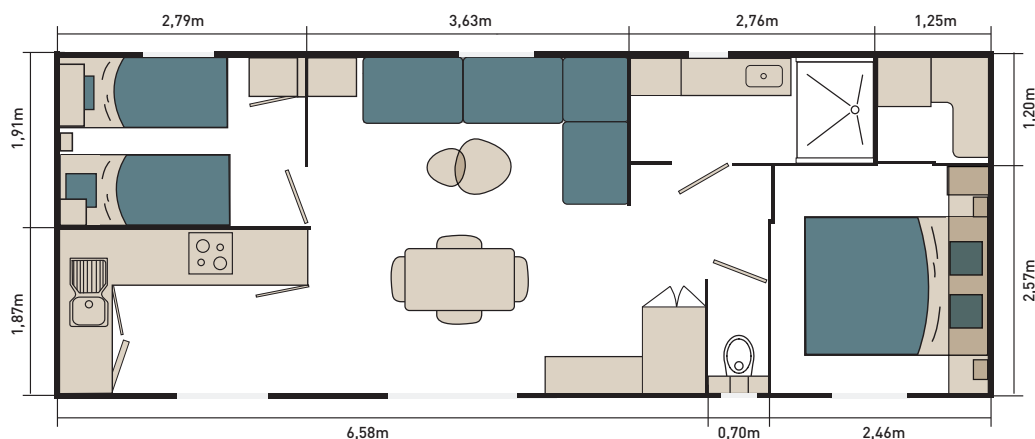

Marin

40m²

1

Salle de bains

2

Chambres

4/6

Couchages

Longueur : 10,8m / Largeur : 4m

Ce que vous allez aimer

- ✓ Son vaste salon
- ✓ Son bel espace repas
- ✓ Sa cuisine ouverte sur la terrasse
- ✓ Son espace rangement et buanderie

Equipements de série

LA PIÈCE DE VIE :

LES CHAMBRES :

des voyages imaginaires

- Lit surélevé de 160 x 200 cm avec matelas DUNLOPILLO 35kg dans la chambre parents
- Lits surélevés avec matelas DUNLOPILLO 24kg dans la chambre enfant
- Placards de rangement
- Dressing
- Patère dans la chambre parents
- Volets roulants
- Rideaux occultants
- Chevets encastrés
- Prises et ports USB-C au niveau de la tête de lit
- Prise TV dans la chambre parents
- Liseuses orientables dans la chambre enfants
- Suspensions et bandeau led dans la chambre parents
- Spots led plafond
- Convecteurs 500 W

LA SALLE DE BAINS ET LES WC :

un écrin de douceur

- Cabine de douche 120 x 90 cm
- Meuble avec vasque et mitigeur
- Miroir rétro éclairé
- Patères
- Sèche-serviettes
- WC suspendus
- Fenêtres en verre dépoli double face