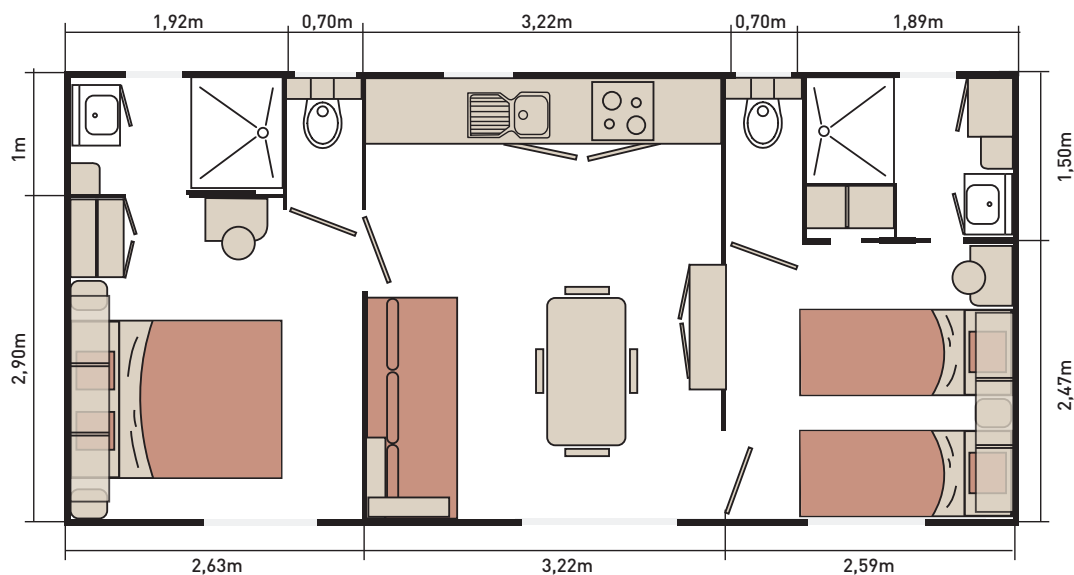

Iroise

34m²

Tout confort !

Vous rêvez d'une grande pièce de vie fonctionnelle mais vous souhaitez surtout beaucoup de confort, l'Iroise est le modèle idéal avec ses 2 chambres équipées de nombreux rangements et d'une vaste salle de bains.

Longueur : 8,8m / Largeur : 4,2m

Ce que vous allez aimer

- ✓ Ses chambres avec salles de bains et WC privés
- ✓ Sa grande chambre avec espace lit bébé et accès à la terrasse
- ✓ Sa coiffeuse-bureau dans les espaces chambres

Equipements de série

LA PIÈCE DE VIE :

- Convecteur 1000W
- Placards et meuble TV
- 4 chaises in et outdoor
- Spots intégrés leds
- Séparation décorative

LES CHAMBRES :

- 2 lits chambre enfants 80 x 190 cm
- 2 liseuses orientables dans les chambres
- Meubles hauts dans les chambres
- Penderie et étagères dans la chambre parents
- Placard dans la chambre enfants
- Miroir chambre parents

LES SALLES DE BAINS ET LES WC :

- Cabine de douche 100 x 80 cm porte en verre de sécurité
- Meuble de rangement surélevé avec vasque
- Etagère
- Patères
- Verre imprimé 2 faces sur fenêtres WC et SDB
- WC suspendu indépendant