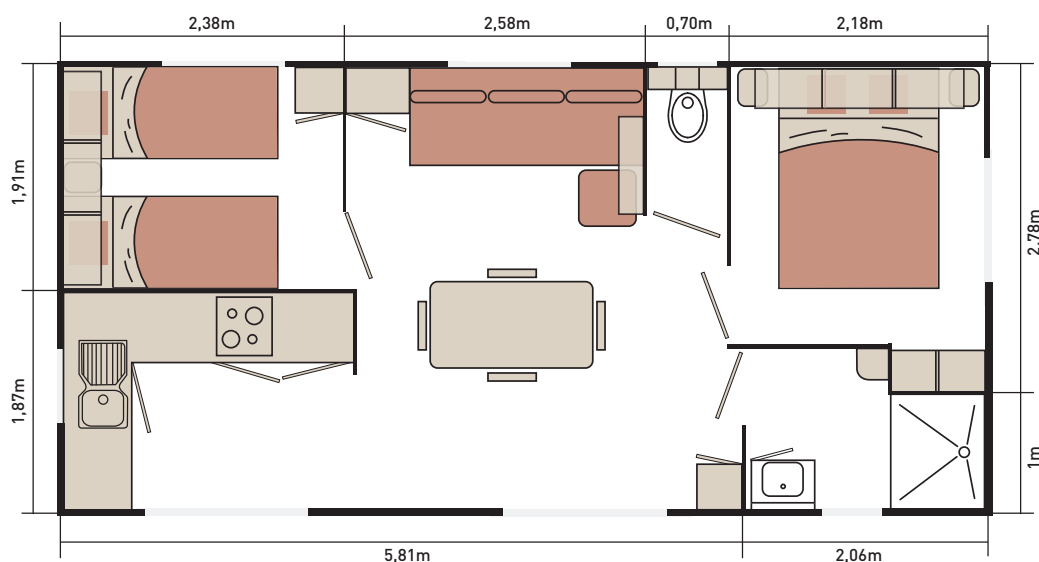

Grand large 2

30m²

Ouvert sur l'extérieur

Avec sa cuisine directement ouverte sur la terrasse, le Grand Large 2 a été créé pour profiter pleinement du paysage et de la lumière. Ce modèle a été étudié pour disposer d'une vue imprenable sur l'extérieur et bénéficier d'un flot lumineux permanent. Sa cuisine avec accès direct à la terrasse offre un espace de vie convivial.

Longueur : 8,2m / Largeur : 4m

Ce que vous allez aimer

- ✓ Sa cuisine ouverte sur l'extérieur avec accès direct à la terrasse
- ✓ Ses 2 portes fenêtres pour un maximum de lumière
- ✓ Ses nombreux rangements fonctionnels dans le séjour et les chambres

Equipements de série

LA PIÈCE DE VIE :

- Convecteur 1000W
- Placard
- 4 chaises in et outdoor
- Spots intégrés leds
- Support TV écran plat
- Séparation décorative

LES CHAMBRES :

- 2 lits chambre enfants 80 x 190 cm
- 2 liseuses orientables dans les chambres
- Meubles hauts dans les chambres
- Penderie et étagères dans la chambre parents
- Placard dans la chambre enfants
- Miroir chambre parents

LA SALLE DE BAINS ET LES WC :

- Cabine de douche 100 x 80 cm porte en verre de sécurité
- Meuble de rangement surélevé avec vasque
- Etagère
- Patères
- Verre imprimé 2 faces sur fenêtres WC et SDB
- WC suspendu indépendant