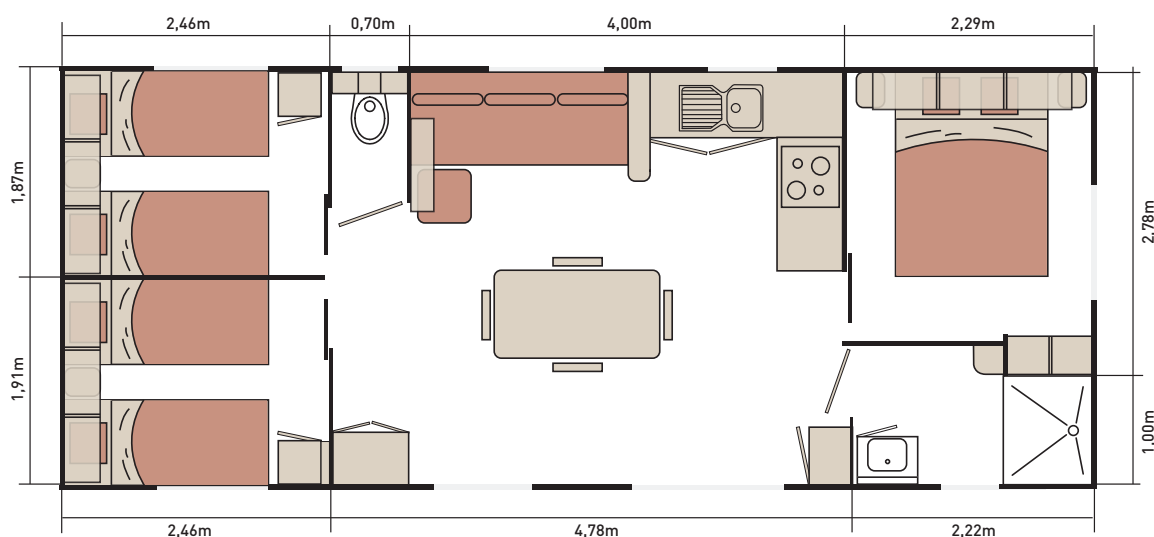

Corail

36m²

Le 3 chambres spacieux

Un salon convivial et spacieux, une cuisine familiale et accueillante, le Corail offre tout le confort qu'exige un modèle de ce volume.

Ce modèle a été étudié pour disposer depuis votre salon d'une vue exceptionnelle et pour bénéficier d'une lumière constante à chaque heure de la journée.

Longueur : 9,8m / Largeur : 4m

Ce que vous allez aimer

- ✓ Sa cuisine contemporaine
- ✓ Son séjour central très spacieux et lumineux
- ✓ Les portes des chambres coulissantes pour plus d'ergonomie

Equipements de série vacances

LA PIÈCE DE VIE :

- Convecteur 1500W
- Placards
- 5 chaises in et outdoor
- 1 chaise pliante
- Spots intégrés leds
- Support TV écran plat
- Séparation décorative

LES CHAMBRES :

- 2 lits chambres enfants 80 x 190 cm
- 2 liseuses orientables dans les chambres
- Meubles hauts dans les chambres
- Penderie et étagères dans la chambre parents
- Placard penderie ou étagères dans les chambres enfants
- Miroir chambre parents

LA SALLE DE BAINS ET LES WC :

- Cabine de douche 100 x 80 cm porte en verre de sécurité
- Meuble de rangement surélevé avec vasque
- Etagère
- Patères
- Verre imprimé 2 faces sur fenêtres WC et SDB
- WC suspendu indépendant