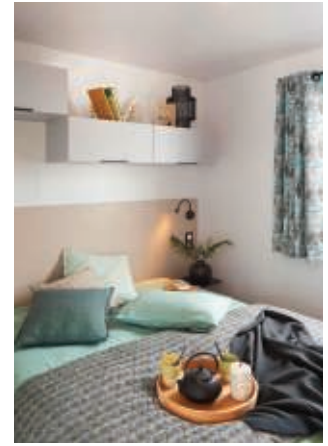

Corail

36m²

Le 3 chambres spacieux

Un salon convivial et spacieux, une cuisine familiale et accueillante, le Corail offre tout le confort qu'exige un modèle de ce volume.

Ce modèle a été étudié pour disposer depuis votre salon d'une vue exceptionnelle et pour bénéficier d'une lumière constante à chaque heure de la journée.

Longueur : 9,8m / Largeur : 4m

Ce que vous allez aimer

- ✓ Sa cuisine contemporaine
- ✓ Son séjour central très spacieux et lumineux
- ✓ Les portes des chambres coulissantes pour plus d'ergonomie

Equipements de série vacances

LA PIÈCE DE VIE :

- Convecteur 1500W
- Placards
- 5 chaises in et outdoor
- 1 chaise pliante
- Spots intégrés leds
- Support TV écran plat
- Séparation décorative

LES CHAMBRES :

- 2 lits chambres enfants 80 x 190 cm
- 2 liseuses orientables dans les chambres
- Meubles hauts dans les chambres
- Penderie et étagères dans la chambre parents
- Placard penderie ou étagères dans les chambres enfants
- Miroir chambre parents

LA SALLE DE BAINS ET LES WC :

- Cabine de douche 100 x 80 cm porte en verre de sécurité
- Meuble de rangement surélevé avec vasque
- Etagère
- Patères
- Verre imprimé 2 faces sur fenêtres WC et SDB
- WC suspendu indépendant