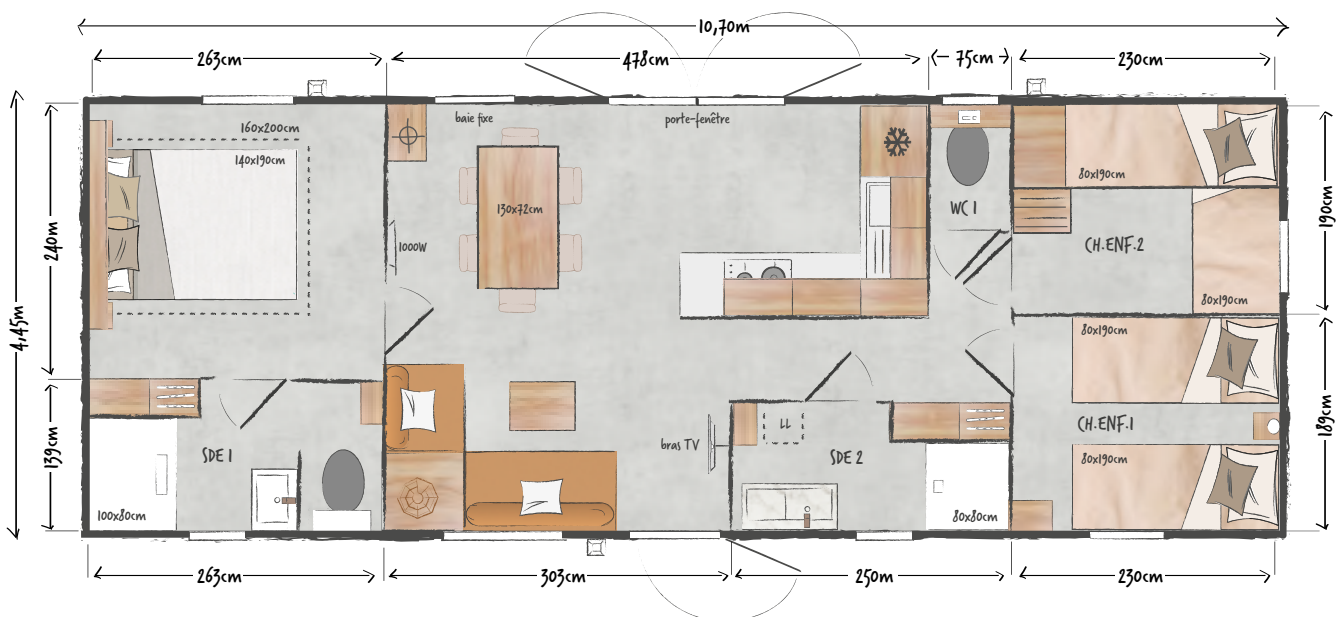

1064 3CH 2S

côté jardin

Modèle présenté avec l'option bardage 4 faces imprimé Pin landais foncé, pose verticale

3 Chambres
6 Couchages
40 m² surface
10,70x4,45 m dimensions*
2,30 m hauteur int.
3,59 m hauteur ext.

* Dimensions hors tout et surface plancher intérieur murs.

ENCHANTEUR

Véritable vaisseau amiral de la gamme O'HARA, le 1064 3ch 2S côté jardin est la vitrine de tout ce qu'on aime : l'espace de la pièce de vie, les deux salles d'eau indissociables d'une offre premium, la confidentialité de l'ouverture vers un jardin merveilleux, la cuisine qui y accède par de vastes ouvertures...

modèle - côté jardin
1064 3CH 2S

CHAMBRE PARENTS

- Rideau occultant toute largeur
- Tête de lit avec étagères, liseuses et prises intégrées
- Chevets à poser
- Sommier 140x190 cm, 18 lattes
- Placard toute hauteur intégré avec porte coulissante
- Salle d'eau et wc privatifs

SALLES D'EAU EASY CLEAN

- Meuble vasque surmonté d'un miroir rond XXL
- Colonne de rangement suspendue
- Douche sans coiffe 80x80 cm, avec receveur extrat plat, porte vitrée grande hauteur, barre de douche ajustable, emplacement lave-linge et luminaire en applique dans la salle d'eau commune
- Douche sans coiffe 100x80 cm avec receveur extra-plat, porte vitrée grande hauteur et colonne de douche «Elle & Lui» ajustable dans la suite parentale
- Fenêtre avec vitrage de courtoisie dépoli