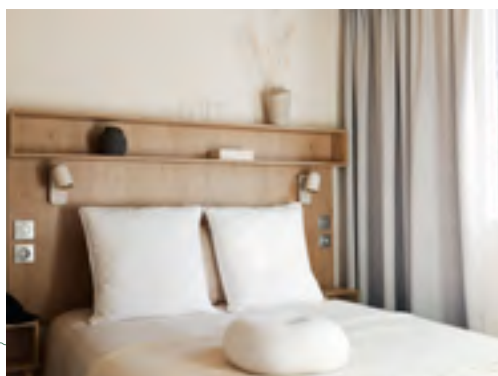

Données non-contractuelles, le fabricant se réserve le droit de modifier ses produits à tout moment sans préavis. Les éléments de décoration, les micro-ondes et les téléviseurs ne sont pas fournis avec les résidences mobiles.

DE SÉRIE

- Ensemble gouttière/descente rond et métallisé
- Convecteur 1 000 W
- Câblage TV
- Ventilation haute et basse
- Chauffe-eau hydropower
- Disjoncteur général
- Matelas mousse HR35 kg/m³, labellisé OEKO TEX
- Détecteur de fumée garanti 10 ans
- Meubles cuisine sur pieds avec plinthes PVC
- Lino grand passage sans phtalates
- Réfrigérateur congélateur
- Éclairage 100 % LED
- Robinetterie haut de gamme certifiée ACS, mitigeurs cartouche C3 à position centrale froide et limiteur de débit 7l/min (évier et vasque)
- Isolation renforcée plancher 100mm et toit 200mm - laine de verre GR40
- WC suspendus

OPTIONS IDÉALES

- Lit haut transversal dans la chambre enfants en façade arrière
- Pré-équipement lave-linge dans la salle d'eau commune
- Sèche-cheveux