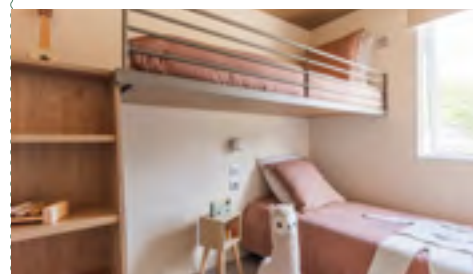

1064 3CH 2S

côté jardin

Modèle présenté avec l'option bardage 4 faces imprimé Pin landais foncé, pose verticale

3 Chambres
6 Couchages
40 m² surface
10,70x4,45 m dimensions*
2,30 m hauteur int.
3,59 m hauteur ext.

modèle - côté jardin
1064 3CH 2S

CHAMBRE PARENTS

- Rideau occultant toute largeur
- Tête de lit avec étagères, liseuses et prises intégrées
- Chevets à poser
- Sommier 140x190 cm, 18 lattes
- Placard toute hauteur intégré avec porte coulissante
- Salle d'eau et wc privatifs

CHAMBRE ENFANTS/INVITÉS

- Tête de lit
- Store enrouleur en toile
- Colonne de rangement suspendue avec bac intégré
- Sommiers 80x190 cm, 18 lattes
- Chevet à poser
- Liseuse

CHAMBRE MEZZANINE

- Store enrouleur en toile
- Lit bas 80x190 cm avec liseuse, prise et chevet à poser
- Lit haut 80x190 cm accessible par un escalier
- Éclairage par spot au plafond commandé par va & vient
- Penderie lingère sous la mezzanine

SALLES D'EAU EASY CLEAN

- Meuble vasque surmonté d'un miroir rond XXL
- Colonne de rangement suspendue
- Douche sans coiffe 80x80 cm, avec receveur extrat plat, porte vitrée grande hauteur, barre de douche ajustable, emplacement lave-linge et luminaire en applique dans la salle d'eau commune
- Douche sans coiffe 100x80 cm avec receveur extra-plat, porte vitrée grande hauteur et colonne de douche «Elle & Lui» ajustable dans la suite parentale
- Fenêtre avec vitrage de courtoisie dépoli